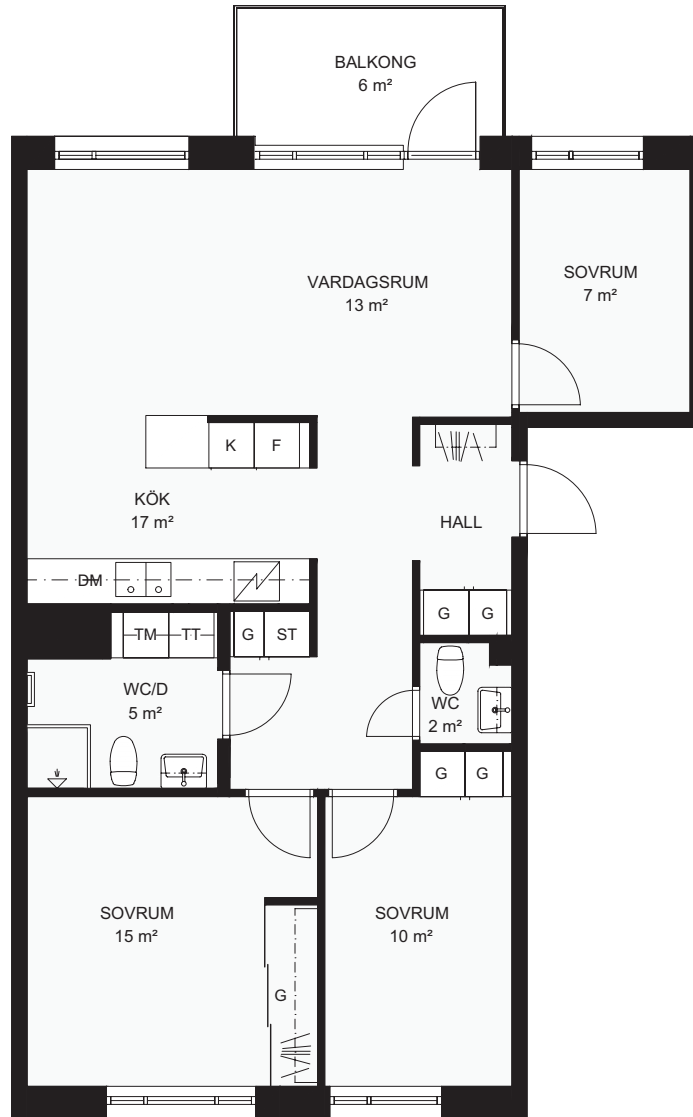

687-100-01

Våningsplan: 6

RoK: 4

Area: 84m²

Adress: Hisstornsgatan 1

Rumsareor och lägenhetens totala area är avrundad till närmaste heltal.

- K Kylskåp
- F Frys
- DM Diskmaskin
- TM Tvättmaskin
- TT Torktumlare
- G Garderob
- ST Städsåp