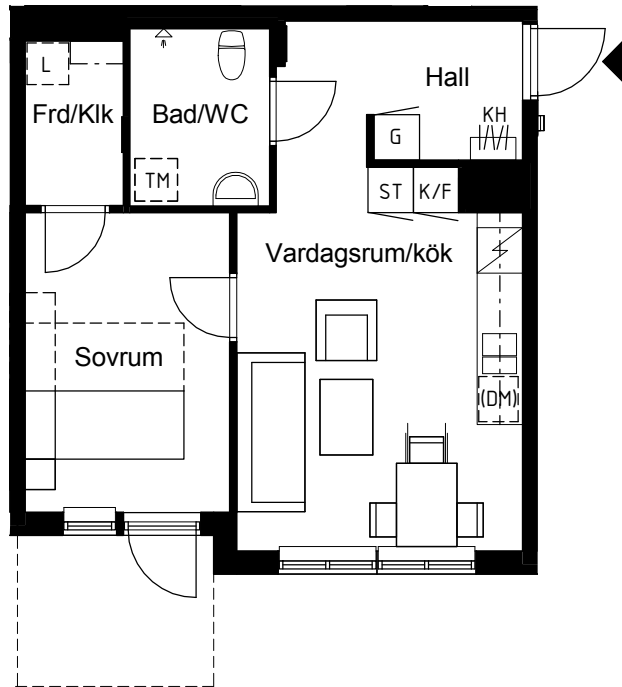

Cementfabriken

2018-03-26

Magnolia Bostad förbehåller sig rätten till ändringar.
Lägenheterna är uppmätta på ritning och variation
kan förekomma vid fysisk uppmätning.

Yta
Rum
Våning
Lägenhet

44 kvm
2 rok
Entréplan
6-1004

Skala 1:100

Teckenförklaringar

G	Garderob
ST	Städskåp
L	Linneskåp
K/F	Kyl/frys
K	Kyl
F	Frys
(DM)	Förberett för diskmaskin
TM	Tvättmaskin
TT	Torktumlare
KM	Kombimaskin
Frd	Lägenhetsförråd
KH	Kapphylla

Lägenhetens placering - våningsplan

Lägenhetens placering i huset