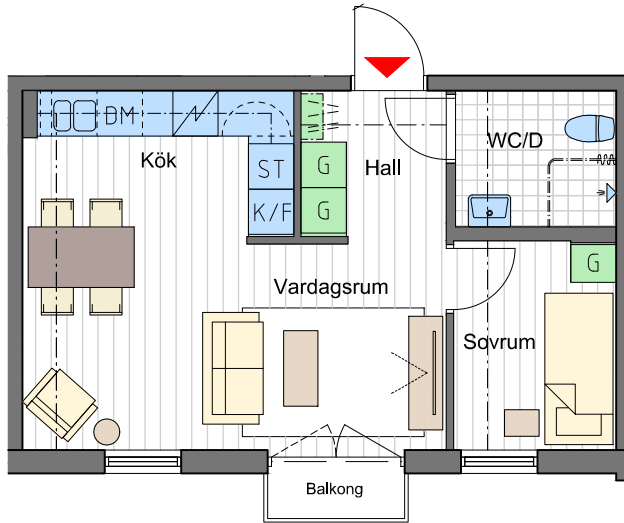

Planer redovisade med förslag på möblering.
Inredning är endast symboliskt redovisad.
Ytångivelser är preliminära. Avvikelser kan förekomma.

TRIANON

Lerteglet 1, Malmö
Bostadslägenhet i hus L3
1,5 rok (spegelvänd), 37 kvm boyta