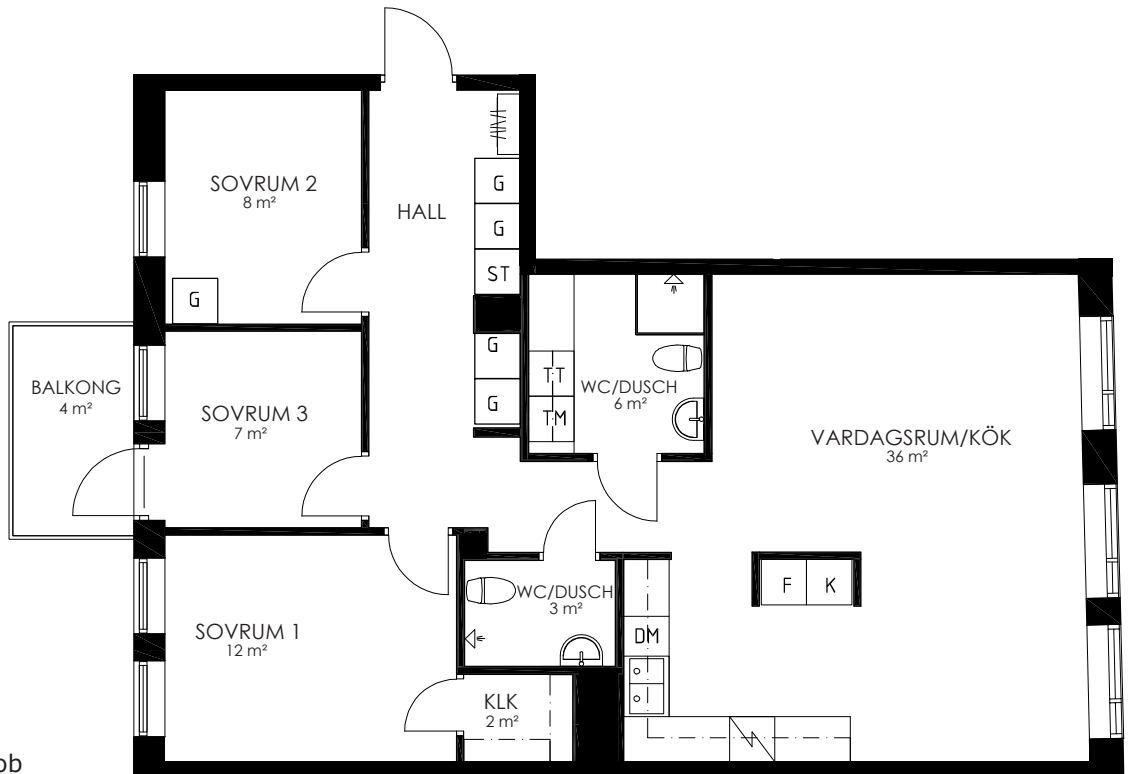

688-072-01

Våningsplan: 3

RoK: 4

Area: 89m²

Adress: Portvaktsgatan 1 lgh 1203

Rumsarea och lägenhetens totala boarea är avrundade till närmaste heltal

- K Kylskåp
- F Frys
- K/F Kyl/Frys
- ↗ Spis
- DM Diskmaskin
- TM Tvättmaskin
- TT Torktumlare
- KM Kombimaskin
- G Garderob
- ST Städskåp
- HS Högsåp
- SKG Skjutdörrsgarderob
- KLK Klädkammare
- LGHFRD Lägenhetsförråd