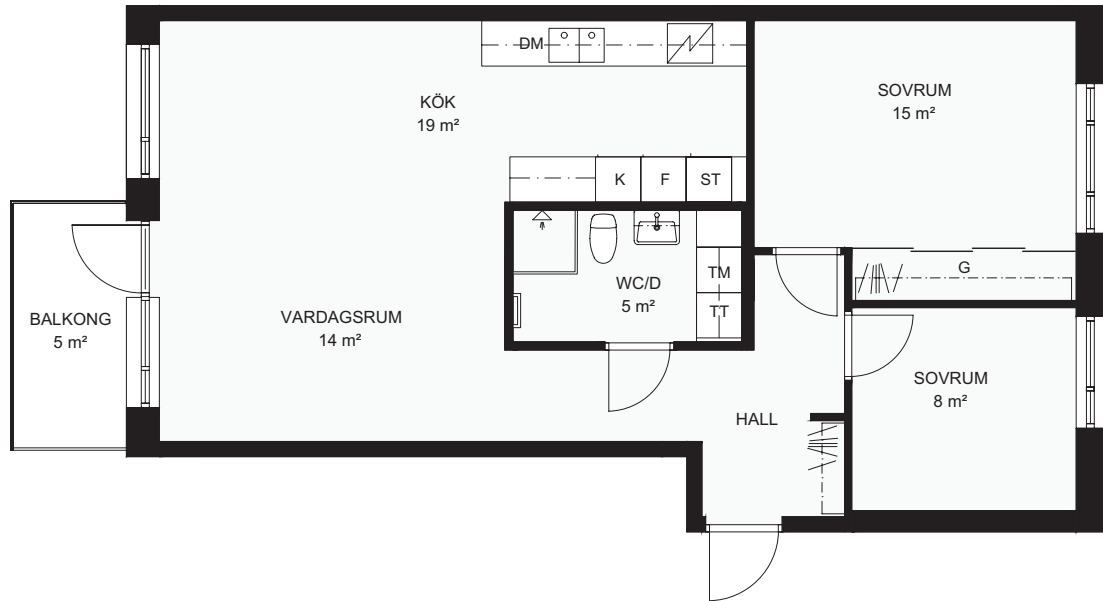

687-166-01

Våningsplan: 5

RoK: 3

Area: 72m<sup>2</sup>

Adress: Murbruksgatan 11

Rumsareor och lägenhetens totala area är avrundad till närmaste heltal.

<b>K</b>	Kylskåp	<b>TT</b>	Torktumlare
<b>F</b>	Frys	<b>G</b>	Garderob
<b>DM</b>	Diskmaskin	<b>ST</b>	Städkåp
<b>TM</b>	Tvättmaskin		