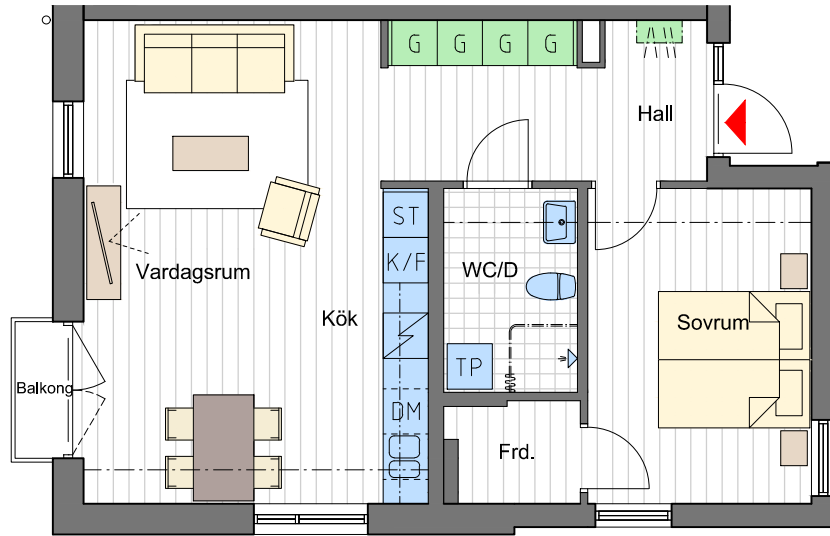

Planer redovisade med förslag på möblering.
Inredning är endast symboliskt redovisad.
Ytångivelser är preliminära. Avvikelser kan
förekomma.

TRIANON

Lerteglet 1, Malmö

Bostadslägenhet i hus L1-2
2 rok (spegelvänd gavellägenhet), 59 kvm boyta