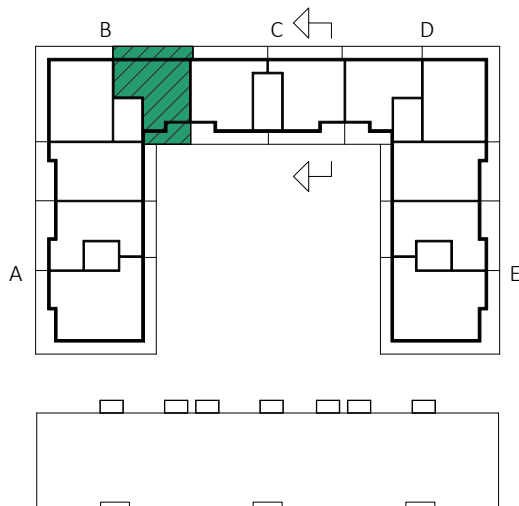

# BOFAKTABLAD

Kronetorp 1:11

Kronetorps Allé 14 A-E

Kronetorp Park

3 rum & kök, 71 m<sup>2</sup>

Kronetorps Allé 14B,  
Våning 4, lgh 1301

Skala 1:100, 1 cm = 1 meter