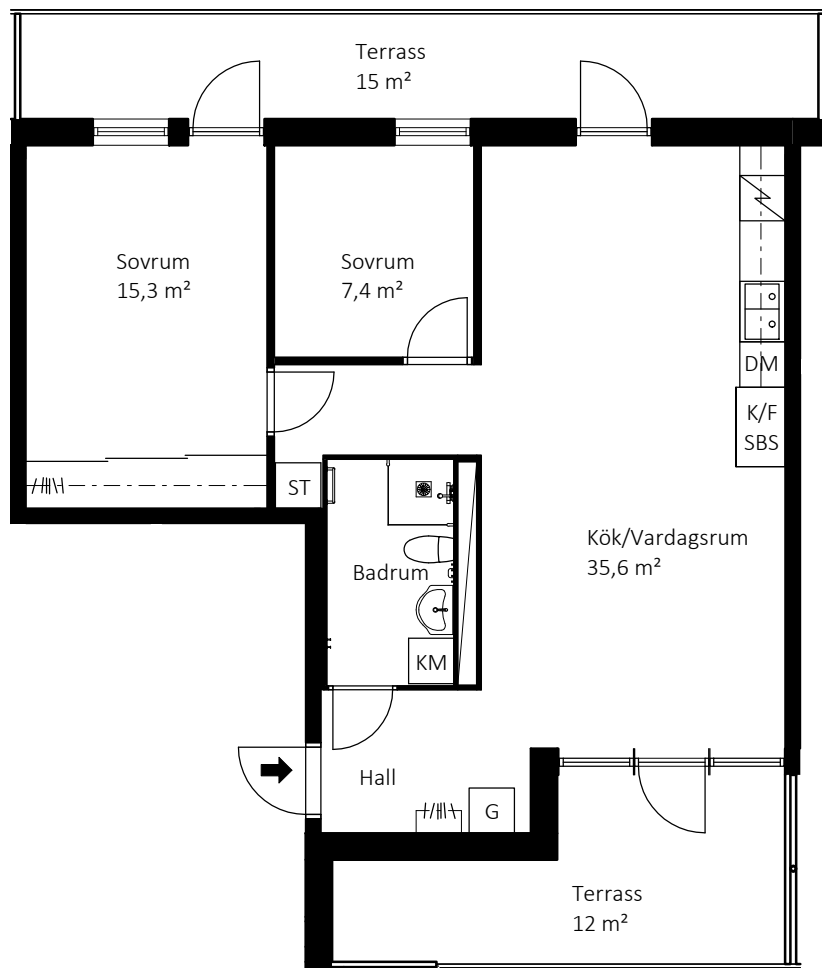

# BOFAKTABLAD

Kronetorp 1:11

Kronetorps Allé 14 A-E

Kronetorp Park

3 rum & kök, 71 m<sup>2</sup>

Kronetorps Allé 14B,  
Våning 4, lgh 1301

Skala 1:100, 1 cm = 1 meter

## FÖRKLARINGAR

-  Kyl & frys, Side by side
-  Kyl & frys
-  Diskmaskin
-  Spis
-  Städskåp
-  Garderob
-  Kombimaskin