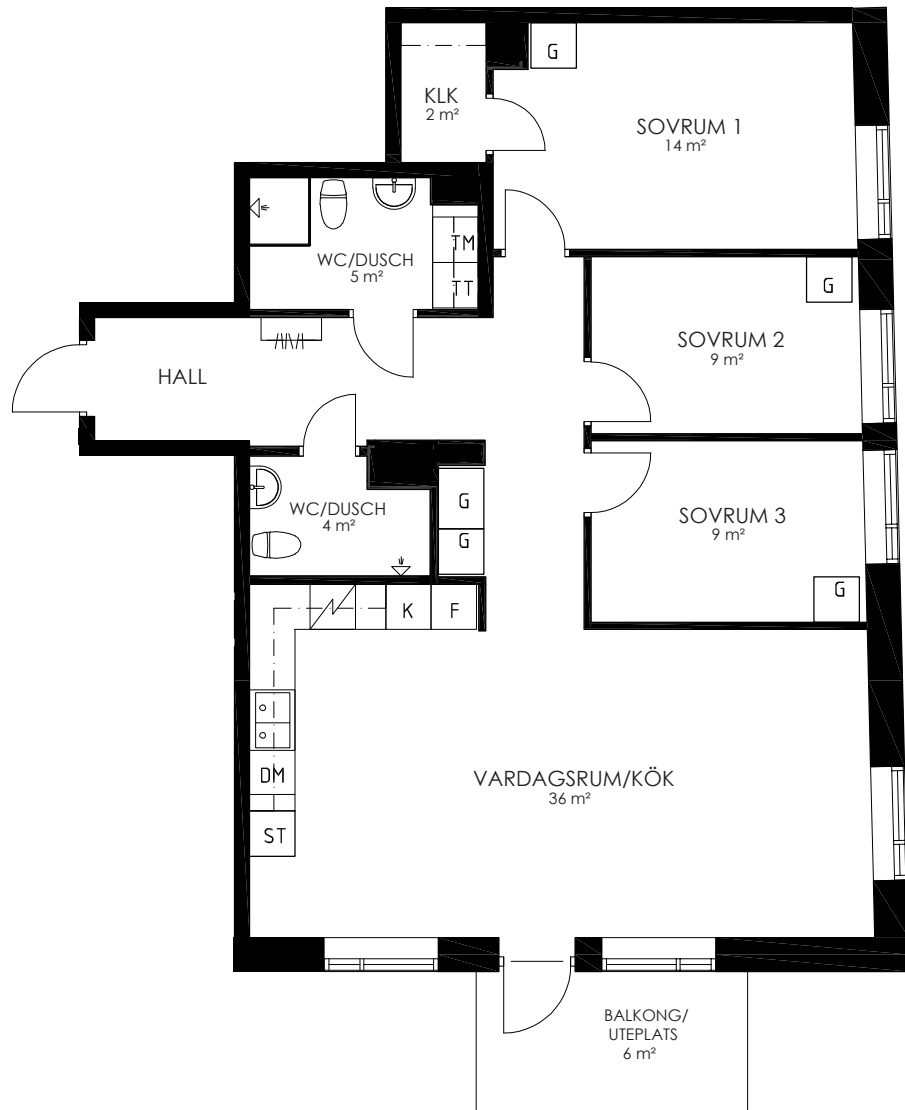

688-104-01

Våningsplan: 1

RoK: 4

Area: 96m²

Adress: Portvaktsgatan 5 lgh 1001

Rumsarea och lägenhetens totala boarea är avrundade till närmaste heltal

- K Kylskåp
- F Frys
- K/F Kyl/Frys
- Spis
- DM Diskmaskin
- TM Tvättmaskin
- TT Torktumlare
- KM Kombimaskin
- G Garderob
- ST Städsåp
- HS Högsåp
- SKG Skjutdörrsgarderob
- KLK Klädkammare
- LGHFRD Lägenhetsförråd