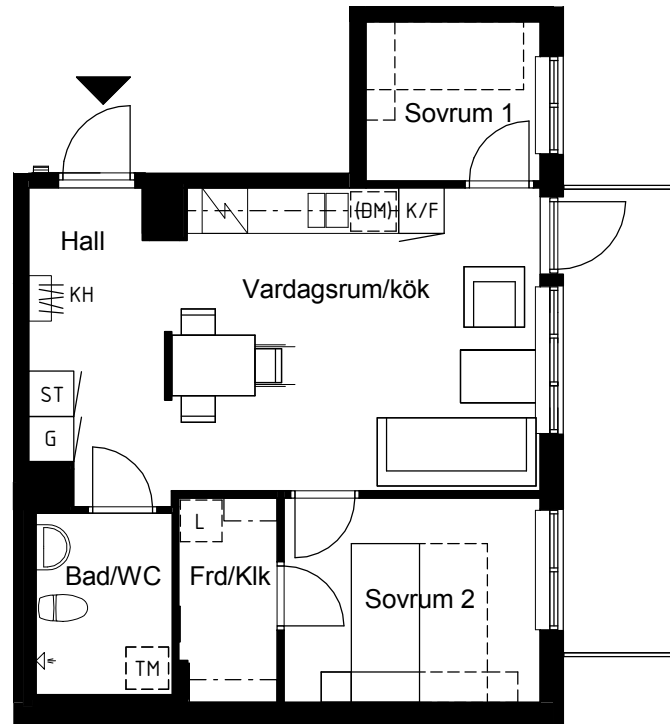

Cementfabriken

2018-03-26

Magnolia Bostad förbehåller sig rätten till ändringar.
Lägenheterna är uppmätta på ritning och variation
kan förekomma vid fysisk uppmätning.

Yta
Rum
Våning
Lägenhet

50 kvm
3 rok
Plan 1-2
7-1101
7-1201

Skala 1:100

Teckenförklaringar

G	Garderob
ST	Städskåp
L	Linneskåp
K/F	Kyl/frys
K	Kyl
F	Frys
(DM)	Förberett för diskmaskin
TM	Tvättmaskin
TT	Torktumlare
KM	Kombimaskin
Frd	Lägenhetsförråd
KH	Kapphylla

Lägenhetens placering - våningsplan

Lägenhetens placering i huset

Limhamnsvägen

MAGNOLIA