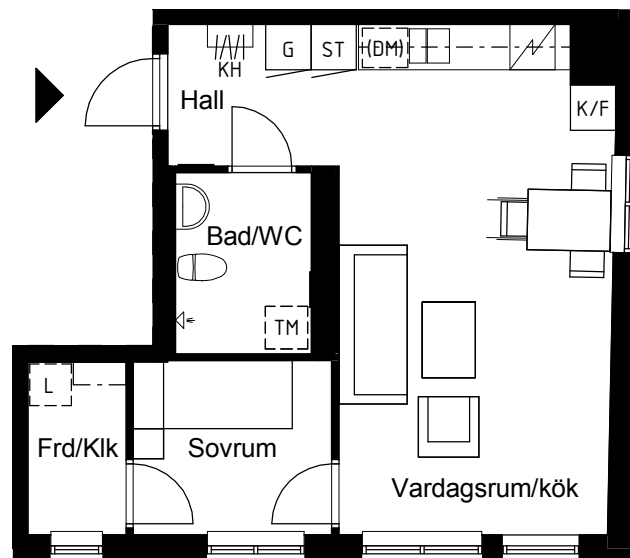

Cementfabriken

2018-03-26

Magnolia Bostad förbehåller sig rätten till ändringar.
Lägenheterna är uppmätta på ritning och variation
kan förekomma vid fysisk uppmätning.

Yta
Rum
Våning
Lägenhet

44 kvm
2 rok
Plan 1-4
1-1104
1-1204
1-1304
1-1404

Skala 1:100

Teckenförklaringar

G	Garderob
ST	Städskåp
L	Linneskåp
K/F	Kyl/frys
K	Kyl
F	Frys
(DM)	Förberett för diskmaskin
TM	Tvättmaskin
TT	Torktumlare
KM	Kombimaskin
Frd	Lägenhetsförråd
KH	Kapphylla

Lägenhetens placering - våningsplan

Lägenhetens placering i huset