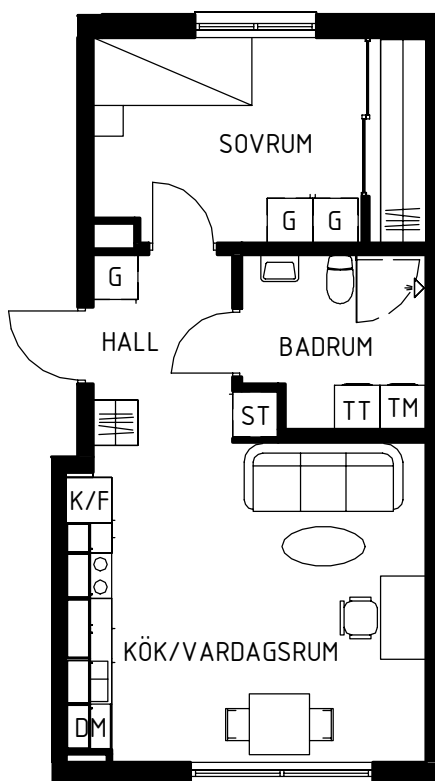

# Maria Mosaik

2019-04-05  
HUS F

Yta 44 kvm  
Rum 2 rok  
Våning 6  
Lägenhet 35-1601

Magnolia Bostad förbehåller sig rätten till ändringar i utförande. Lägenheterna är uppmätta på ritning och variation kan förekomma vid fysisk uppmätning.

Skala 1:100

## Lägenhets placering - våningsplan

6	Lgh 35-1601
5	
4	
3	
2	
1	
ENTRÉ	

## Lägenhetens placering i huset

**MAGNOLIA**