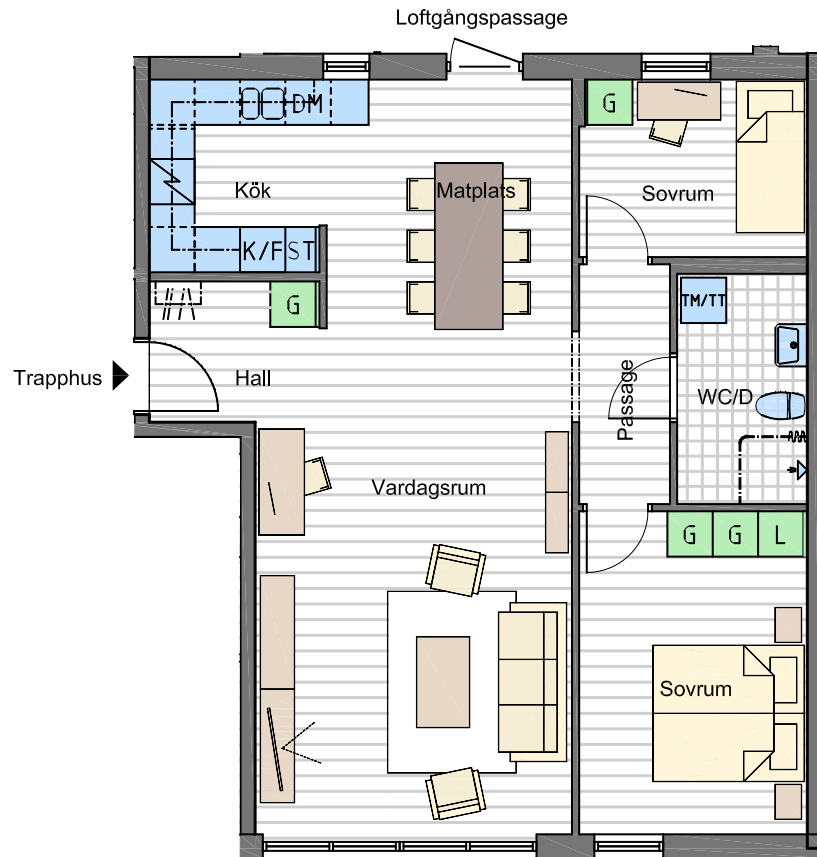

Planer redovisade med förslag på möblering.
 Inredning är endast symbolskt redovisad.
 Ytångivelser är preliminära. Avvikelser kan
 förekomma.

TRIANON

Lerteglet 2, Malmö

Bostadslägenhet i hus 4
 3 rok, 80 kvm boyta