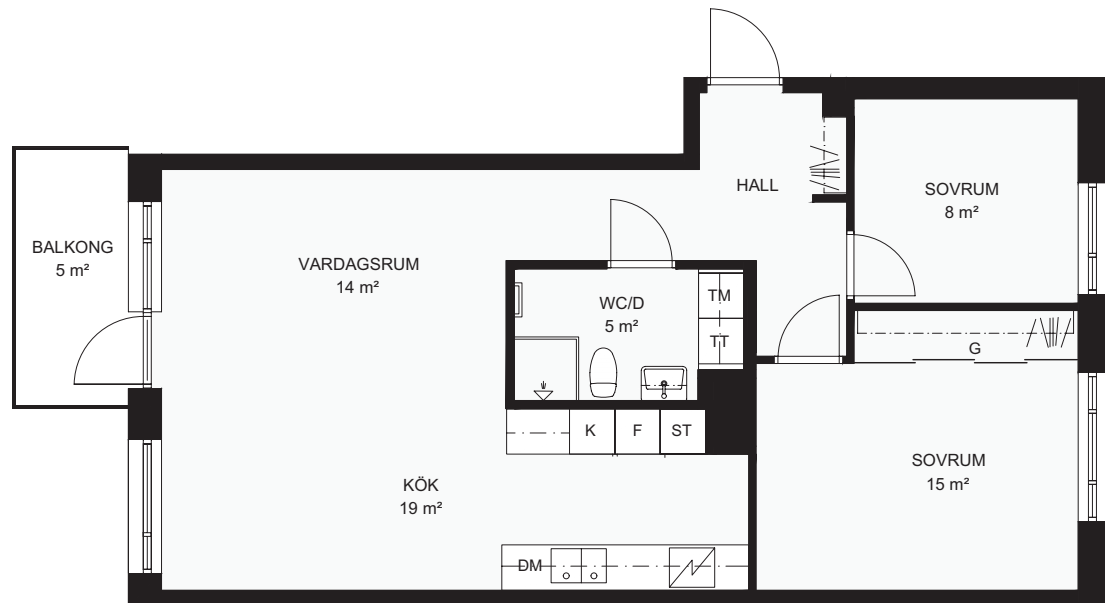

## 687-158-01

Våningsplan: 3

RoK: 3

Area: 72m<sup>2</sup>

Adress: Murbruksgatan 11

*Rumsareor och lägenhetens totala area är avrundad till närmaste heltal.*

K	Kylskåp	TT	Torktumlare
F	Frys	G	Garderob
DM	Diskmaskin	ST	Städkåp
TM	Tvättmaskin		