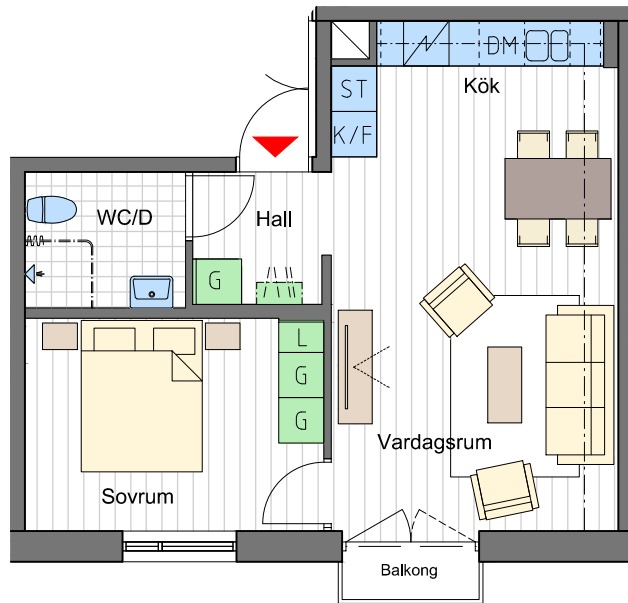

Planer redovisade med förslag på möblering.  
Inredning är endast symboliskt redovisad.  
Ytångivelser är preliminära. Avvikelser kan  
förekomma.

**TRIANON**

## Lerteglet 1, Malmö

Bostadslägenhet i hus L3  
2 rok, 45 kvm boyta