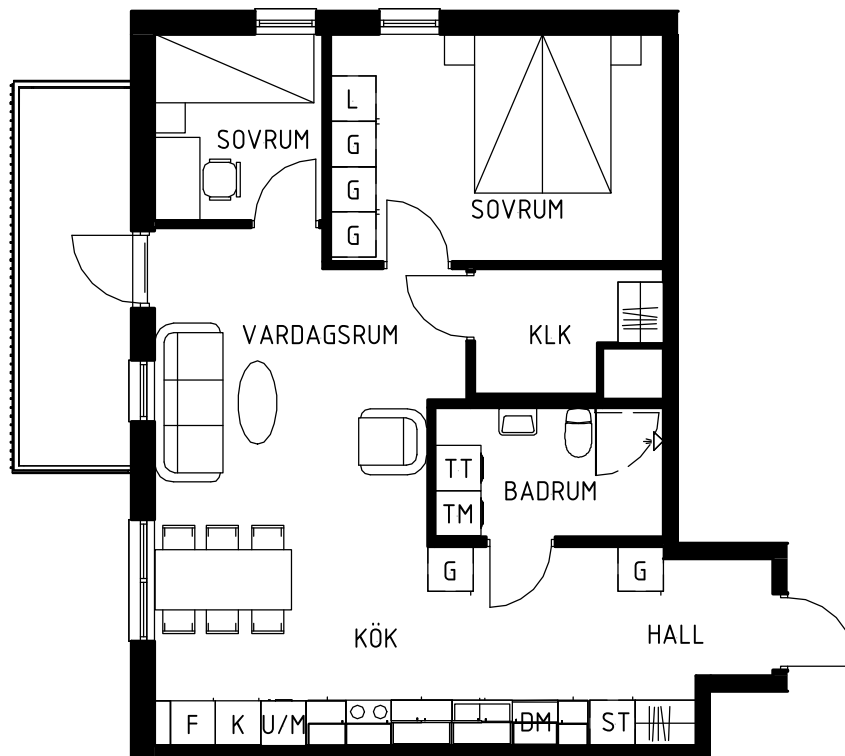

Maria Mosaik

2018-10-25
HUS A

Yta
Rum
Våning
Lägenhet

65 kvm
3 rok
1 & 4
38-1405
38-1105

Magnolia Bostad förbehåller sig rätten till ändringar i utförande. Lägenheterna är uppmätta på ritning och variation kan förekomma vid fysisk uppmätning.

Skala 1:100

Teckenförklaringar

G	Garderob
L	Linneskåp
ST	Städskåp
KH	Kapphylla
K/F	Kyl/frys
K	Kyl
F	Frys
DM	Diskmaskin
KM	Kombitvättmaskin
TM	Tvättmaskin
TT	Torktumlare
KLK	Klädkammare

Lägenhets placering - våningsplan

Lägenhetens placering i huset

MAGNOLIA