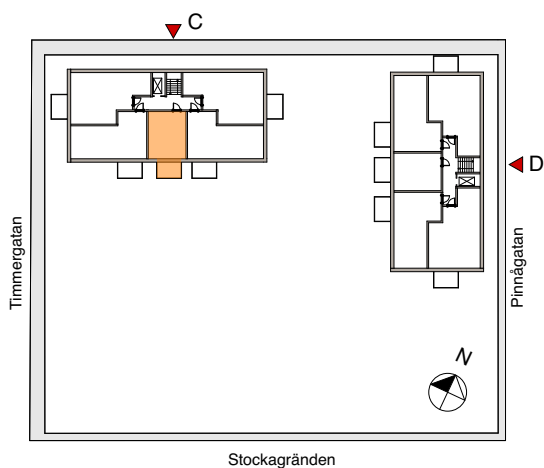

Lägenhet C1203

0 1 2 3 4 5m

skala 1:100

Storlek 1 Rok ca 30 kvm

Placering Plan 3, hus C

- Öppen planlösning mot köket.
- Helkaklat badrum med kombinerad tvättmaskin och torktumlare
- Stor balkong mot gården med utgång från köket.