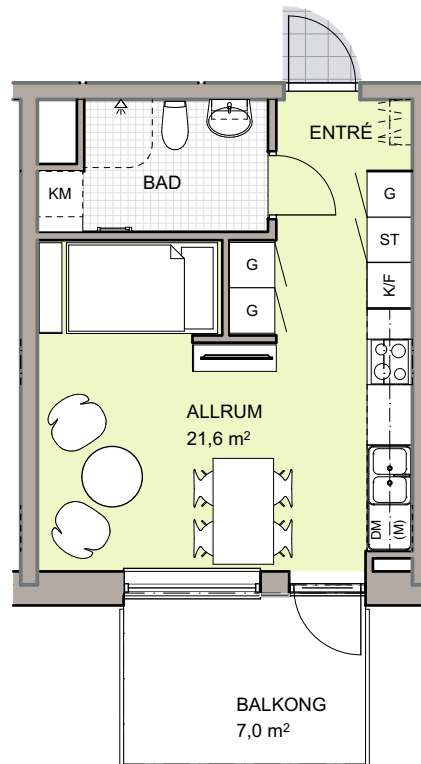

Lägenhet C1203

0 1 2 3 4 5m

skala 1:100

Storlek 1 Rok ca 30 kvm

Placering Plan 3, hus C

- Öppen planlösning mot köket.
- Helkaklat badrum med kombinerad tvättmaskin och torktumlare
- Stor balkong mot gården med utgång från köket.

	Kapphylla		Städsåp
	Diskmaskin		Garderob
	Kylskåp		Linneskåp
	Frys		Förråd
	Kombinerad Kyl/Frys		Tvättmaskin
	Plats för microvågsugn		Torktumlare
	Spis		Kombinerad TM och TT
	Högsåp		Handdukstork