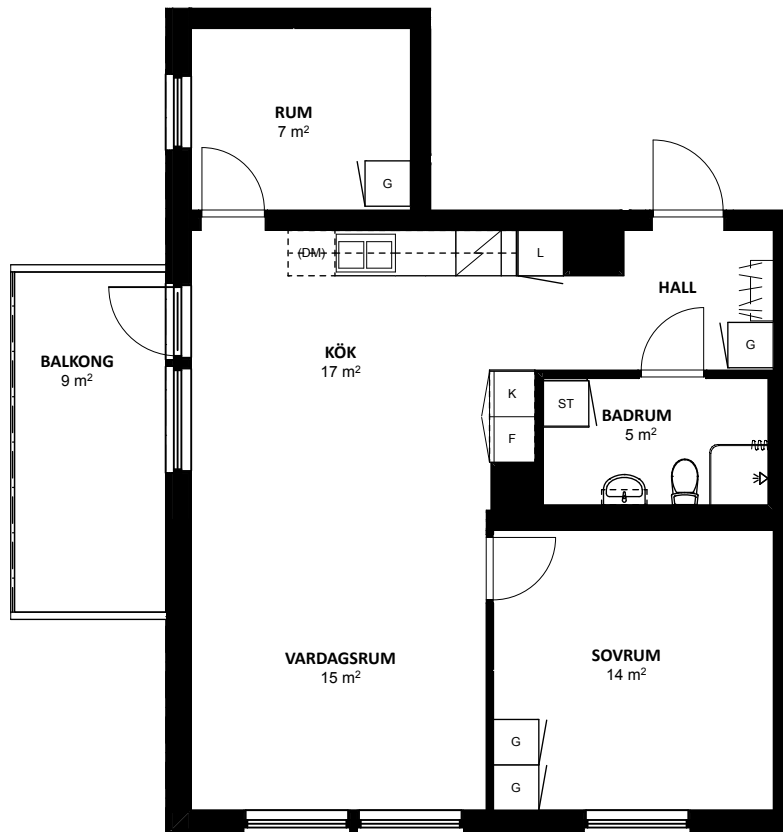

Lägenhet: 249-033-01

Våningsplan: 2

RoK: 3

Area: 66 m²

Adress: Munkhätttegatan 163

Lägenhetens totala boarea är avrundad till närmaste heltal.

Förklaringar

K/F	Kyl/Frys
K	Kylskåp
F	Frysskåp
(DM)	Plats för diskmaskin
TM	Tvättmaskin
TT	Torktumlare
G	Garderob
L	Linneskåp
ST	Städskåp
KLK	Klädkammare

Orienteringsfigur