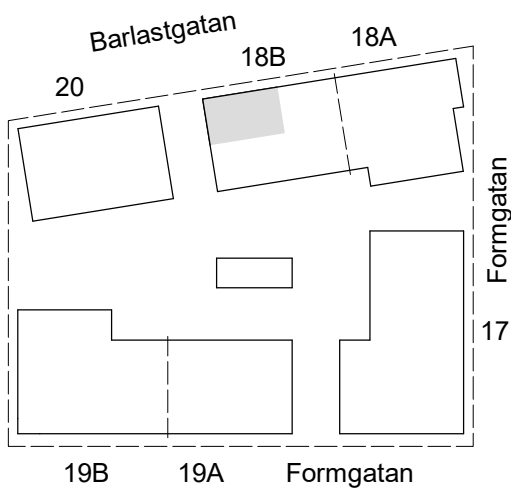

Konstgjutaren 1

Lägenhet 3 RoK - 80,0 m²

Lägenhetstyp avser:

1004 Barlastgatan 18B

Plan 6
Plan 5
Plan 4
Plan 3
Plan 2
Plan 1
Entréplan

Skala 1:100

DM	Diskmaskin	HS	Högsåp
KF	Kyl/Frys	G	Garderob
K	Kyl	ST	Städsåp
F	Frys	ELC	Elcentral
L	Linnesåp	+ #	Klådstång
☒	Spis med ugn	KPH	Kapphylla

BH=X Bröstningshöjd i meter

BH=(X) Bröstningshöjd / glasad del av fönsterparti

Med reservation för ändringar och eventuella tryckfel.