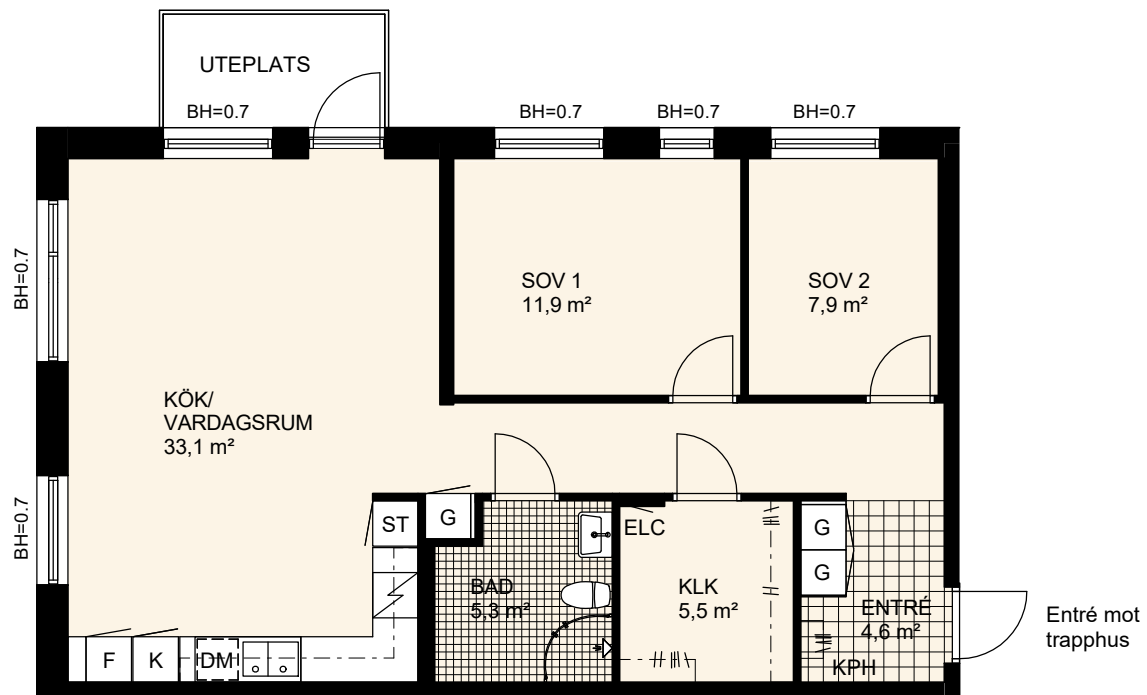

Konstgjutaren 1

Lägenhet 3 RoK - 80,0 m²

Lägenhetstyp avser:

1004 Barlastgatan 18B

Plan 6
Plan 5
Plan 4
Plan 3
Plan 2
Plan 1
Entréplan

Skala 1:100

DM	Diskmaskin	HS	Högsåp
KF	Kyl/Frys	G	Garderob
K	Kyl	ST	Städsåp
F	Frys	ELC	Elcentral
L	Linnesåp	+ #	Klådstång
☒	Spis med ugn	KPH	Kapphylla

BH=X Bröstningshöjd i meter

BH=(X) Bröstningshöjd / glasad del av fönsterparti

Med reservation för ändringar och eventuella tryckfel.