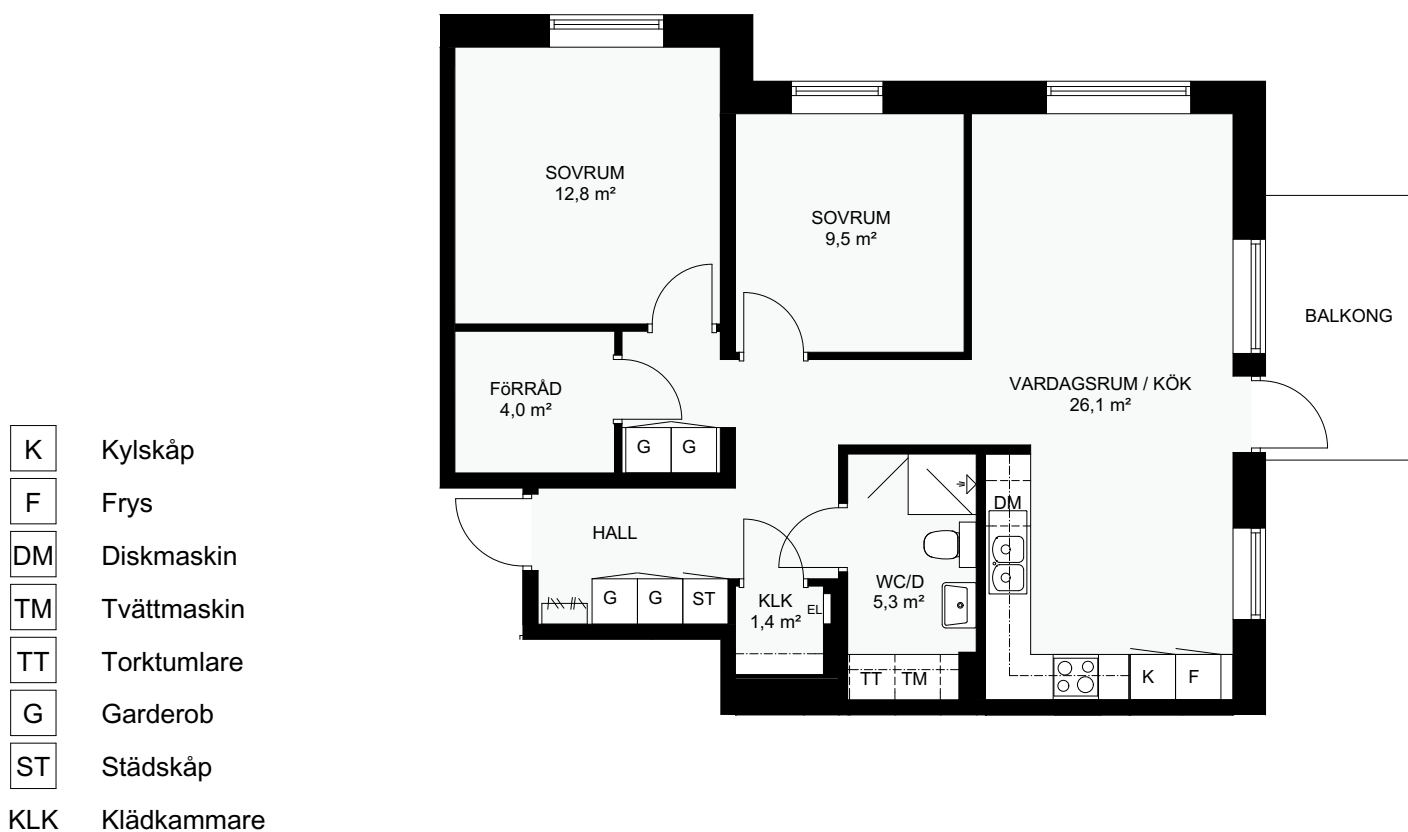

## Lägenhet: 657-014-01

Våningsplan: 3

RoK: 3

Area: 77 m<sup>2</sup>

Adress: Stora Högestensgatan 1

Lägenhetens totala boarea är avrundad till närmaste heltal.

0 1 2 3 4 5M

Norr

## Hus