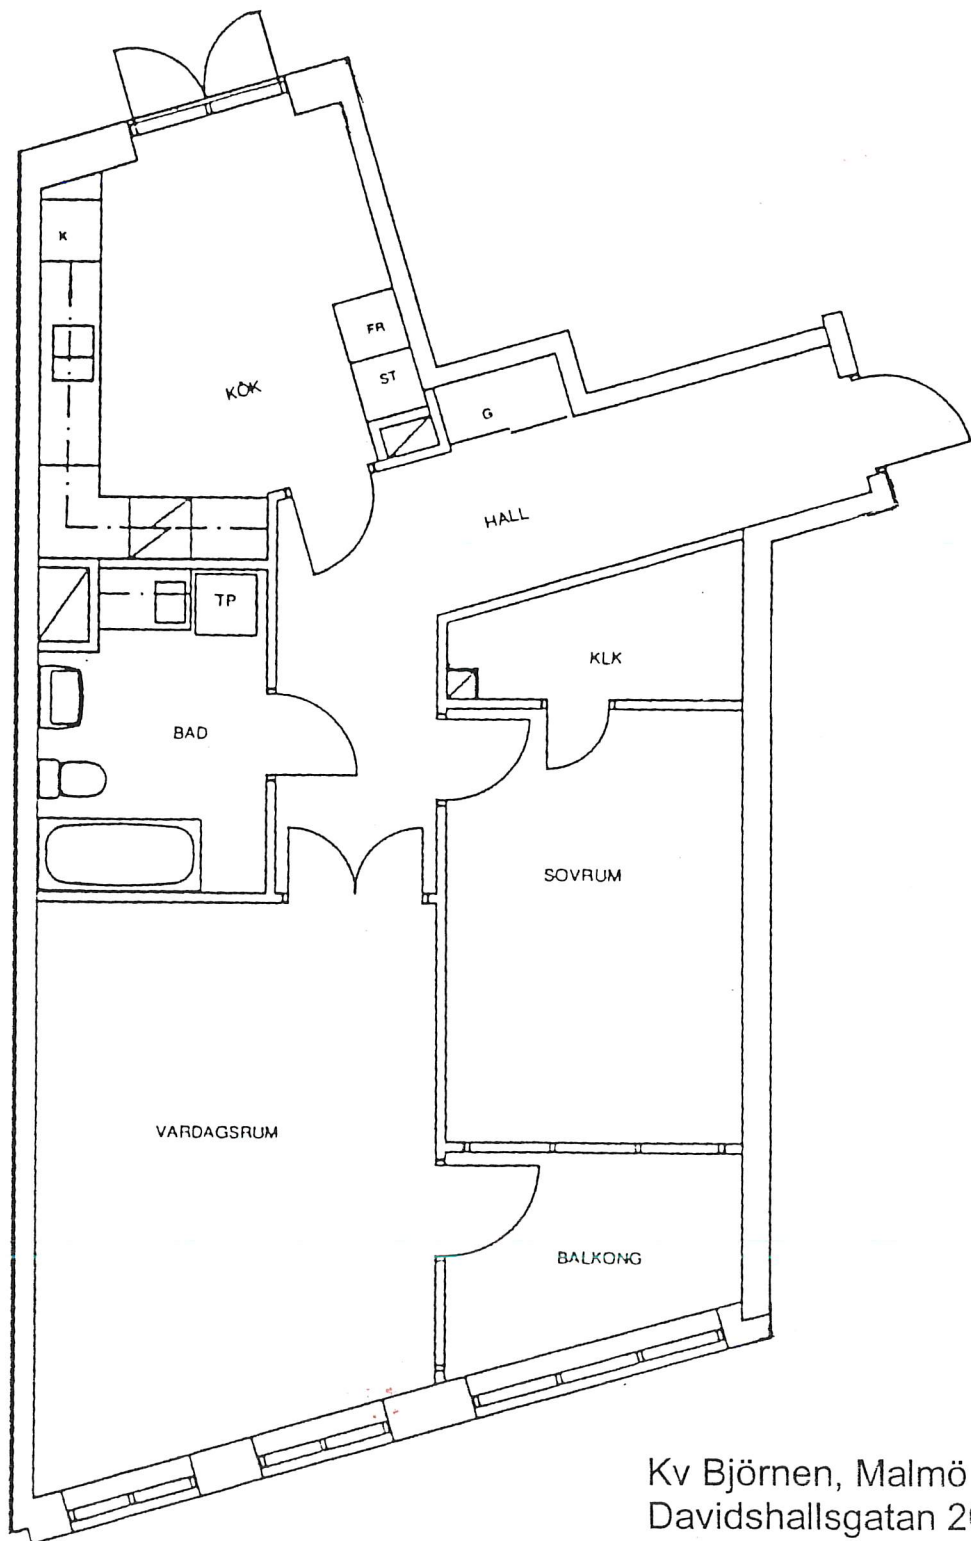

VASAKRONAN

Kv Björnen, Malmö
Davidshallsgatan 26

Lghnr: 210, 308
Plan: 2, 3
Storlek: 2 Rum o Kök
Yta: ca 77 m²
Skala: ca 1:75