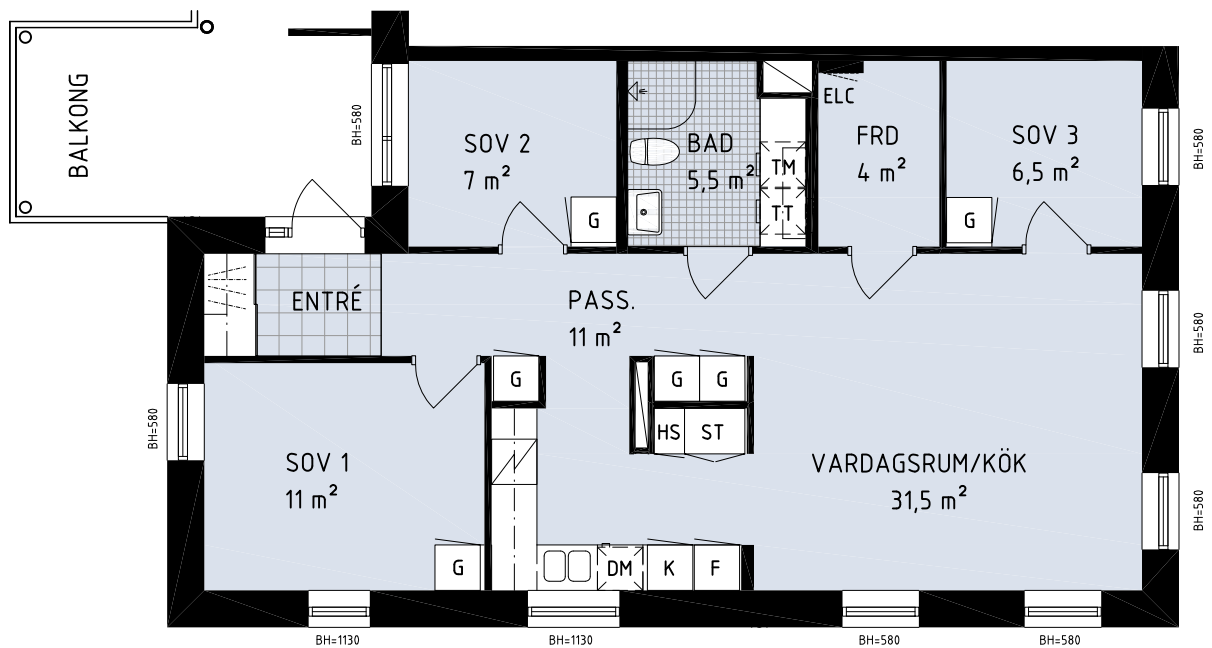

Kv Citronmellisen 1 & Körveln 6

Lägenhet, 4 RoK, 79,5 m²

Lägenhetstyp A22 avser:

001203, 001303, 001403, 001503, 001603

Spiegelvända lägenheter:

002204, 002304

Skala 1:100

Teckenförklaring

DM	Diskmaskin	G	Garderob
K/F	Kyl/Frys	TM	Tvättmaskin
K	Kyl	TT	Torktumlare
F	Frys	ELC	Elcentral
HS	Högsåp	ST	Städsåp
☒	Spis med ugn	— —	Klädstång
BH	Bröstningshöjd		Kapphylla

Med reservation för ändringar och eventuella tryckfel
2016-04-22