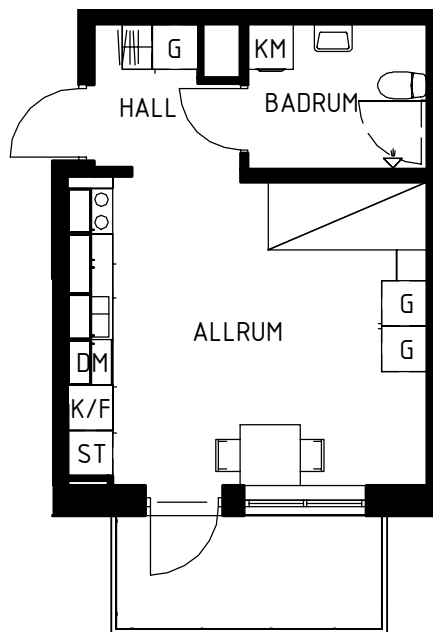

# Maria Mosaik

2019-04-05  
HUS F

Magnolia Bostad förbehåller sig rätten till ändringar i utförande. Lägenheterna är uppmätta på ritning och variation kan förekomma vid fysisk uppmätning.

Yta	29 kvm
Rum	1 rok
Våning	1, 2, 3, 4 & 5
Lägenhet	35-1502
	35-1402
	35-1302
	35-1202
	35-1102

Skala 1:100

## Lägenhets placering - våningsplan

6	
5	Lgh 35-1502
4	Lgh 35-1402
3	Lgh 35-1302
2	Lgh 35-1202
1	Lgh 35-1102
ENTRÉ	

## Lägenhetens placering i huset

**MAGNOLIA**