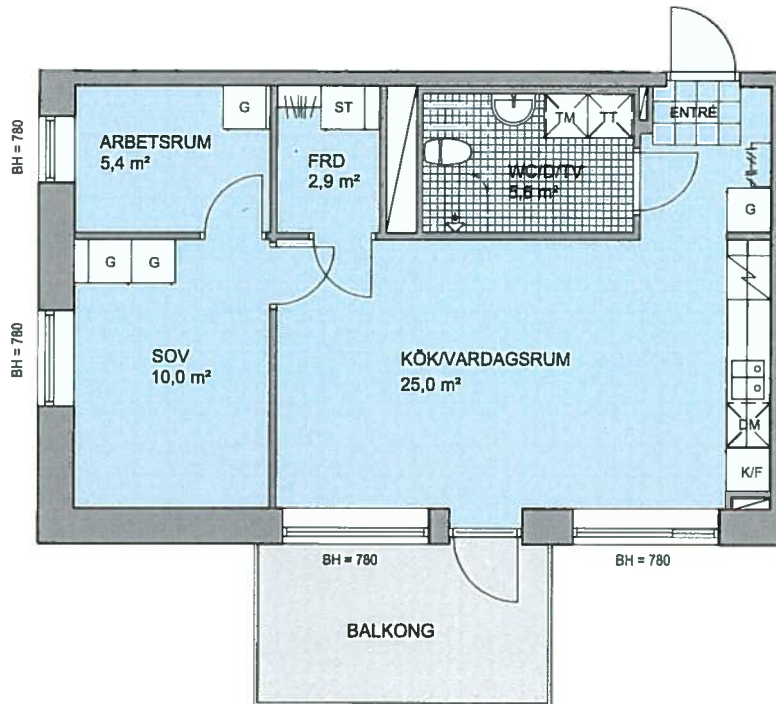

# LOMMA kv NIAN

0 5 m

Skala 1:100

LGH 1403 2 RoK 54,0 m<sup>2</sup> PLAN 5

LÄGENHETSTYP AVSER:

LGH 1A-1403, 1B-1403, 1C-1403, 1D-1403, 1E-1403

## ORIENTERINGSFIGUR