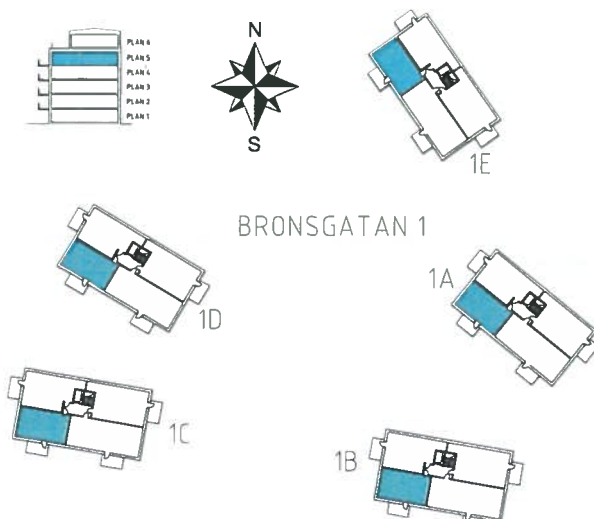

# LOMMA kv NIAN

0 5 m

Skala 1:100

LGH 1403 2 RoK 54,0 m<sup>2</sup> PLAN 5

LÄGENHETSTYP AVSER:

LGH 1A-1403, 1B-1403, 1C-1403, 1D-1403, 1E-1403

## ORIENTERINGSFIGUR