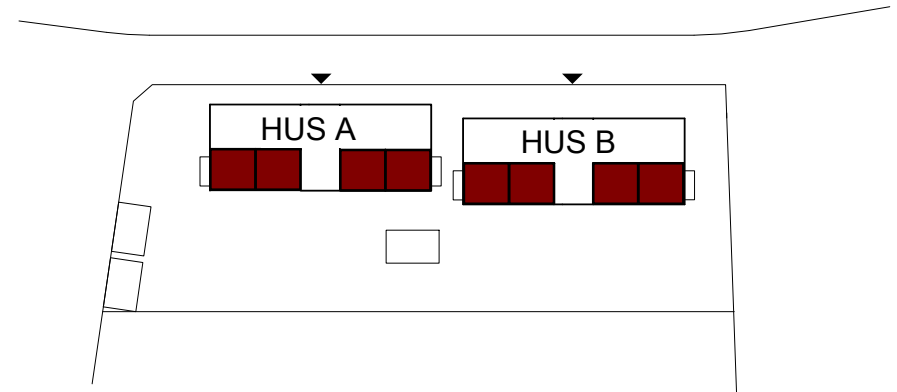

2 Rok 42 kvm

Lägenhet i söderläge med avskiljbart sovrums

ORIENTERINGSFIGUR

VENDELPARKEN