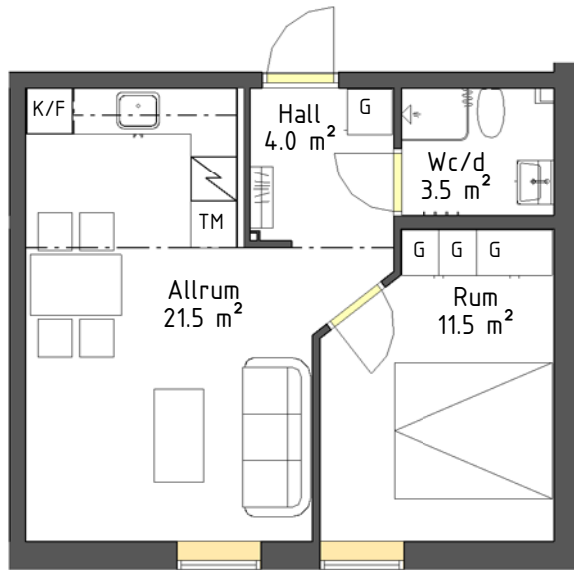

Vikhem

Nybyggnad av flerbostadshus

LÄGENHET TYP 2 (ovanvåning)

HUS A A1103, A1104, B1101, B1102

HUS B A1103, A1104, B1101, B1102

2 Rok 42 kvm

Lägenhet i söderläge med avskiljbart sovrums

ORIENTERINGSFIGUR