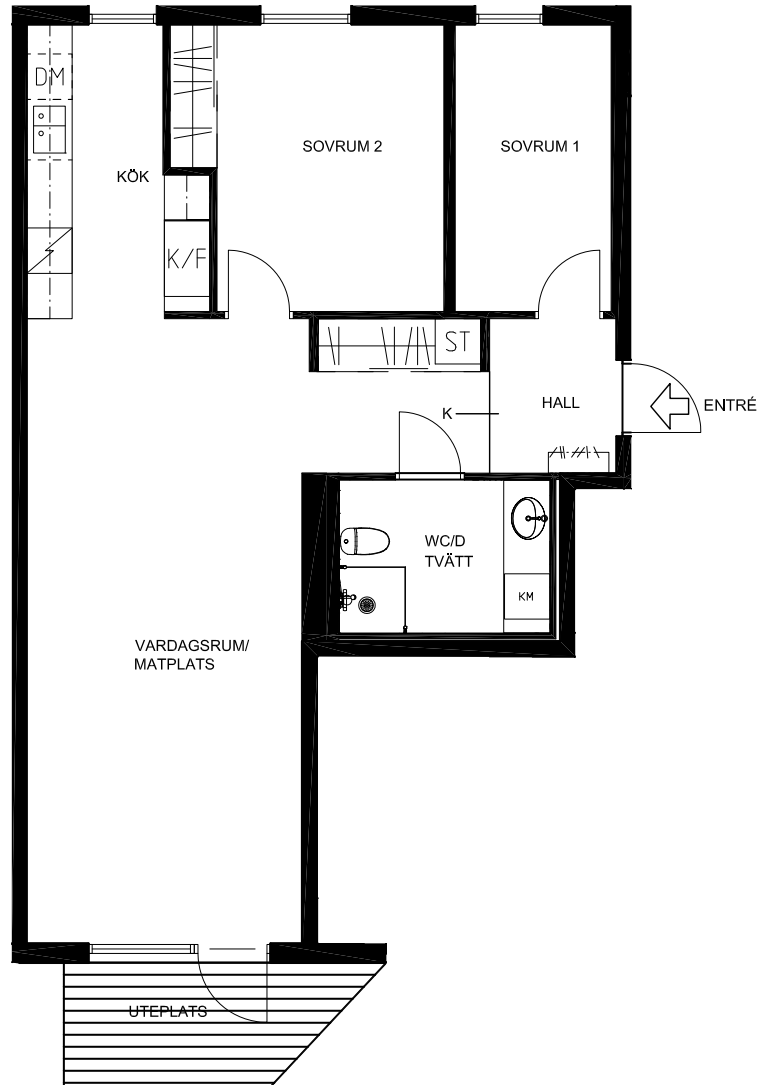

# 3 rum & kök, 76 m<sup>2</sup>

Vån. 4 / Plan 13  
Vån. 3 / Plan 12  
Vån. 2 / Plan 11  
Vån. 1 / Plan 10

**KRONETORP PARK KV.1**  
**HUS A PLAN 1**  
**LGH NR:**  
**1-1003**

**1-1101**

TRAPP- PLAN NR  
HUS

K = TILLVAL KLINKER I HALL