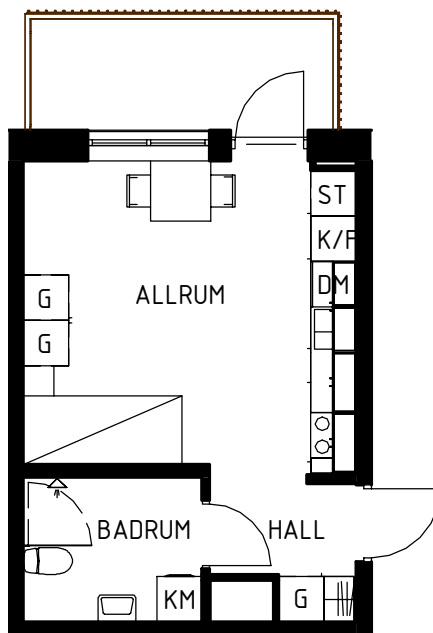

Maria Mosaik

2019-04-05
HUS F

Magnolia Bostad förbehåller sig rätten till ändringar i utförande. Lägenheterna är uppmätta på ritning och variation kan förekomma vid fysisk uppmätning.

Yta	27 kvm
Rum	1 rok
Våning	1, 2, 3 & 4
Lägenhet	37-1404 37-1304 37-1204 37-1104

Skala 1:100

Teckenförklaringar

G	Garderob
L	Linneskåp
ST	Städsåp
KH	Kapphylla
K/F	Kyl/frys
K	Kyl
F	Frys
DM	Diskmaskin
KM	Kombitvättmaskin
TM	Tvättmaskin
TT	Torktumlare
KLK	Klädkammare

Lägenhets placering - våningsplan

6	
5	
4	Lgh 37-1404
3	Lgh 37-1304
2	Lgh 37-1204
1	Lgh 37-1104
ENTRÉ	

Lägenhetens placering i huset

MAGNOLIA