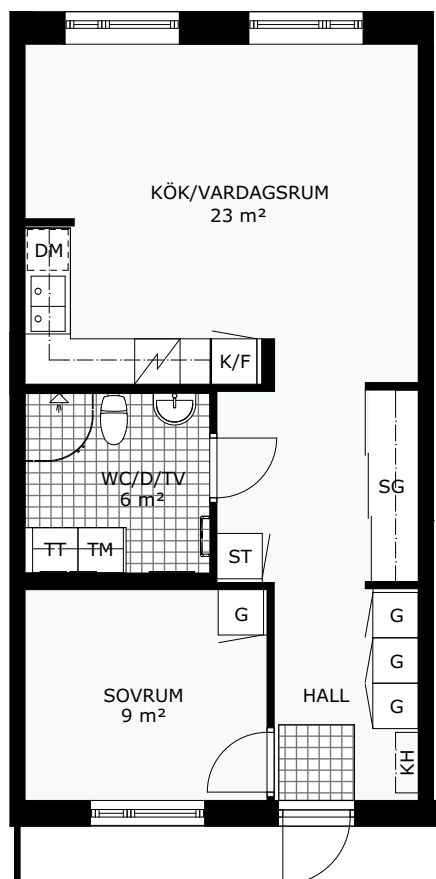

660-002-01

Våningsplan: 1

RoK: 2

Area: 53 m²

Adress: Rapsbaggegatan 3A

Lägenhetens totala boarea är avrundad till närmaste heltal.

- K/F Kyl/Frys
- DM Diskmaskin
- TM Tvättmaskin
- TT Torktumlare
- G Garderob
- ST Städskåp
- KH Kapphylla
- SG Skjutdörrsgarderob