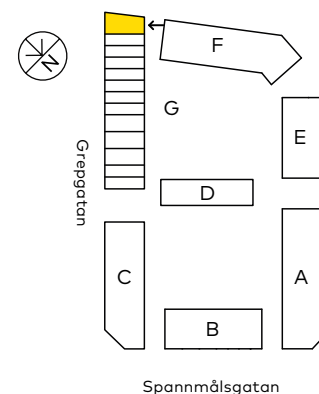

Lägenhetens placering - våningsplan

Lägenhetens placering i huset