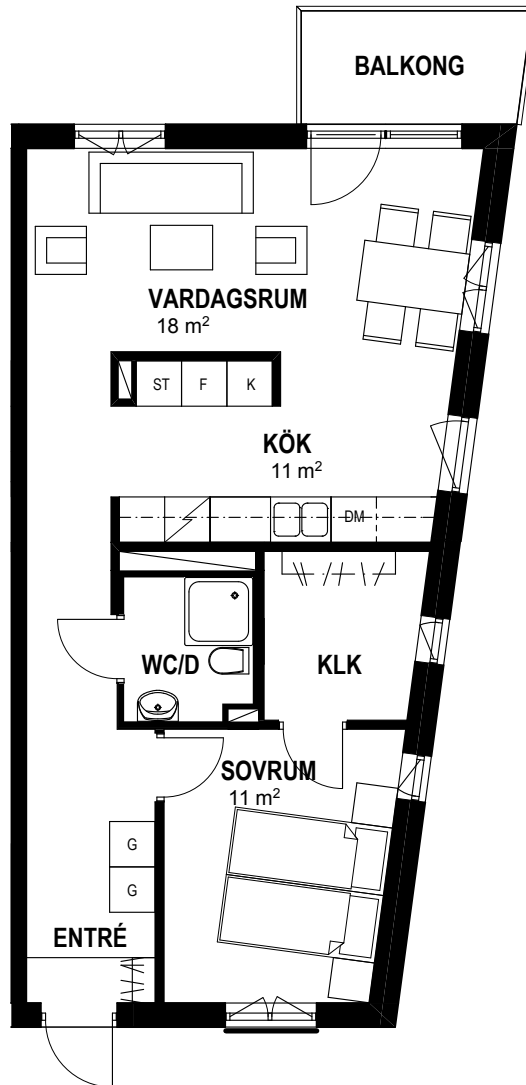

# Maria Forum

2017-12-07  
HUS G  
Kv Slagan 1

Yta 60 kvm  
Rum 2 rok  
Våning 2  
Lägenhet 1162

Magnolia Bostad förbehåller sig rätten till ändringar i utförande. Lägenheterna är uppmätta på ritning och variation kan förekomma vid fysisk uppmätning.

Skala 1:100

## Teckenförklaringar

G	Garderob
L	Linneskåp
ST	Städsåp
K/F	Kyl/frys
K	Kyl
F	Frys
DM	Diskmaskin
U/M	Ugn och mikro i högskåp
KM	Kombitvättmaskin
TM	Tvättmaskin
TT	Torktumlare
HS	Högskåp
FRD	Förråd
KLK	Klädkammare
I	Pelare

## Lägenhetens placering - våningsplan