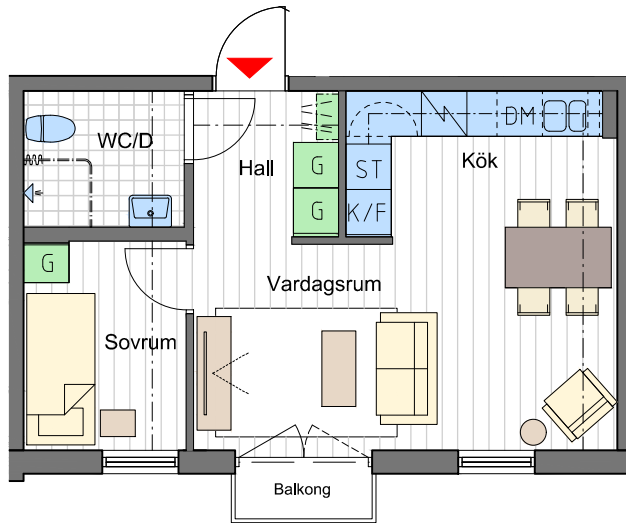

Planer redovisade med förslag på möblering.
Inredning är endast symboliskt redovisad.
Ytangelser är preliminära. Avvikelser kan
förekomma.

TRIANON

Lerteglet 1, Malmö

Bostadslägenhet i hus L3
1,5 rok, 37 kvm boyta