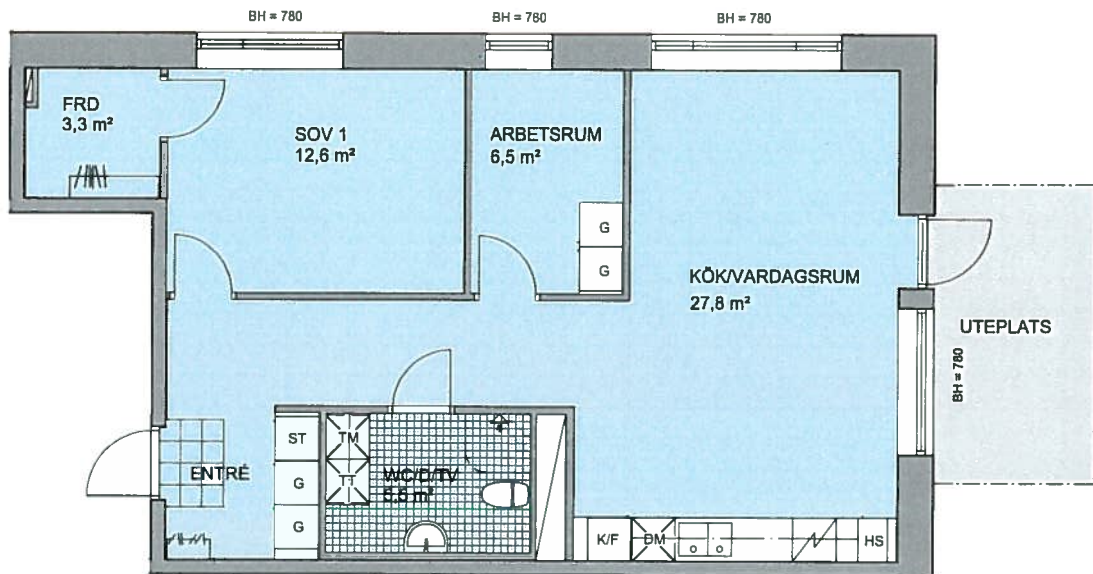

LOMMA kv NIAN

0 5 m

Skala 1:100

LGH 1001 3 RoK 70,1 m² PLAN 1

LÄGENHETSTYP AVSER:

LGH 1A-1001, 1B-1001, 1C-1001, 1D-1001, 1E-1001

ORIENTERINGSFIGUR

FÖRKLARINGAR