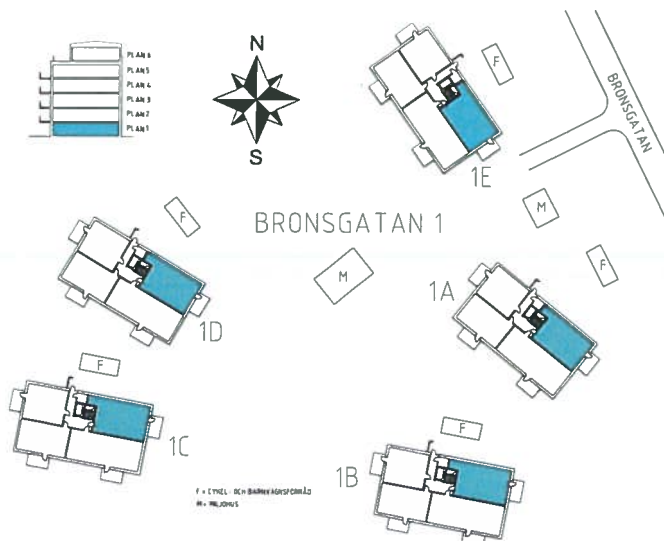

LOMMA kv NIAN

0 5 m

Skala 1:100

LGH 1001 3 RoK 70,1 m² PLAN 1

LÄGENHETSTYP AVSER:

LGH 1A-1001, 1B-1001, 1C-1001, 1D-1001, 1E-1001

ORIENTERINGSFIGUR

FÖRKLARINGAR