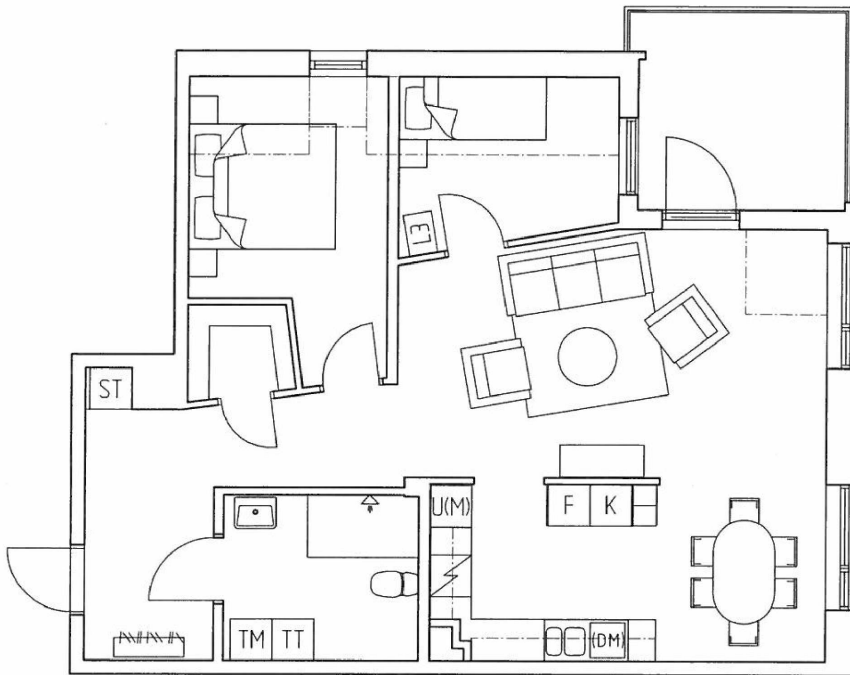

3 rok 75.8kvm
Plan 5

Lägenhetsnr
502

orienteringsplan

2008-04-23

Svedalahem

SYD ARK KONSTRUERA

Med reservation för ändringar