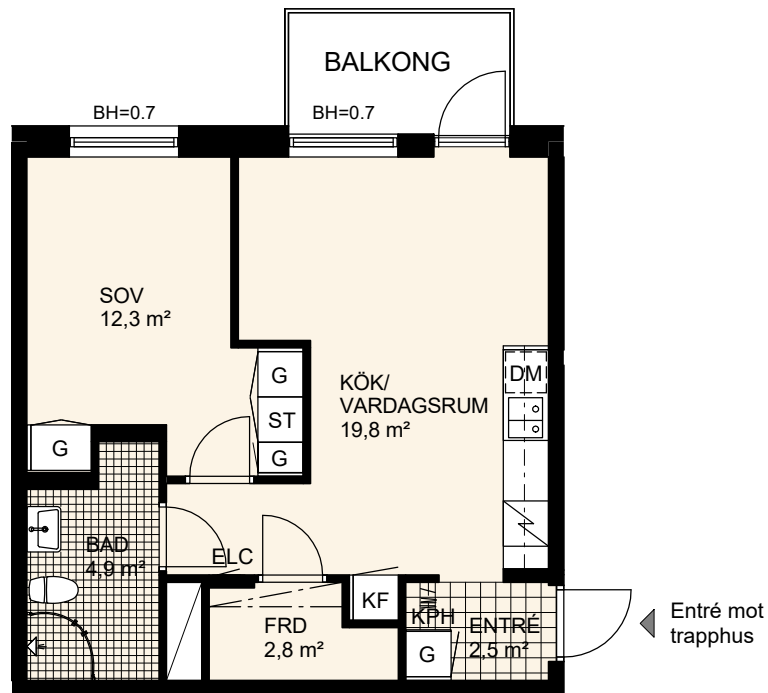

Konstgjutaren 1

Lägenhet 2 RoK - 46,9 m²

Lägenhetstyp avser:

1102, 1202, 1302, 1402, 1502, 1602 Barlastgatan 18A

1204, 1304, 1404, 1504 Barlastgatan 18B

Spegelvända lägenheter

1103, 1203, 1303, 1403, 1503 Barlastgatan 18B

Plan 6
Plan 5
Plan 4
Plan 3
Plan 2
Plan 1
Entréplan

Skala 1:100

DM	Diskmaskin	HS	Högsåp
KF	Kyl/Frys	G	Garderob
K	Kyl	ST	Städsåp
F	Frys	ELC	Elcentral
L	Linnesåp	+ - #	Klädstång
☒	Spis med ugn	KPH	Kapphylla

BH=X Bröstningshöjd i meter

BH=(X) Bröstningshöjd / glasad del av fönsterparti

Med reservation för ändringar och eventuella tryckfel.