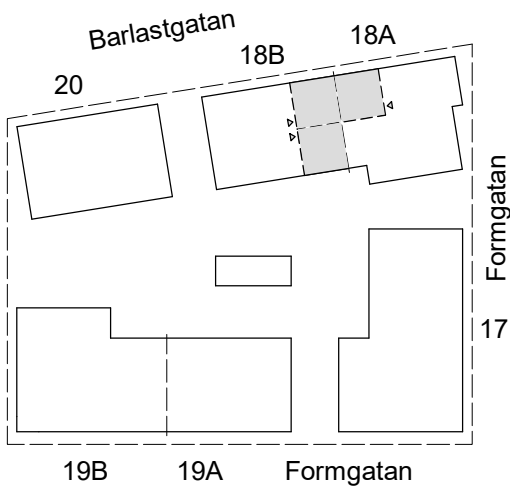

Konstgjutaren 1

Lägenhet 2 RoK - 46,9 m²

Lägenhetstyp avser:

1102, 1202, 1302, 1402, 1502, 1602 Barlastgatan 18A

1204, 1304, 1404, 1504 Barlastgatan 18B

Spegelvända lägenheter

1103, 1203, 1303, 1403, 1503 Barlastgatan 18B

Plan 6
Plan 5
Plan 4
Plan 3
Plan 2
Plan 1
Entréplan

Skala 1:100

DM	Diskmaskin	HS	Högsåp
KF	Kyl/Frys	G	Garderob
K	Kyl	ST	Städsåp
F	Frys	ELC	Elcentral
L	Linnesåp	+ - #	Klädstång
☒	Spis med ugn	KPH	Kapphylla

BH=X Bröstningshöjd i meter

BH=(X) Bröstningshöjd / glasad del av fönsterparti

Med reservation för ändringar och eventuella tryckfel.