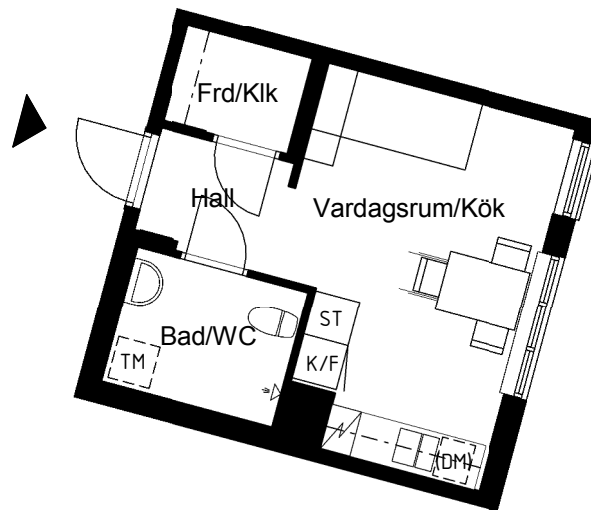

# Kalkstenen

2018-03-26

Magnolia Bostad förbehåller sig rätten till ändringar.  
Lägenheterna är uppmätta på ritning och variation  
kan förekomma vid fysisk uppmätning.

Yta  
Rum  
Våning  
Lägenhet

25 kvm  
1 ROK  
Plan 1  
1-1104  
1-1204  
1-1304  
1-1404

Skala 1:100

## Lägenhetens placering i huset

Limhamns Stationsväg

**MAGNOLIA**