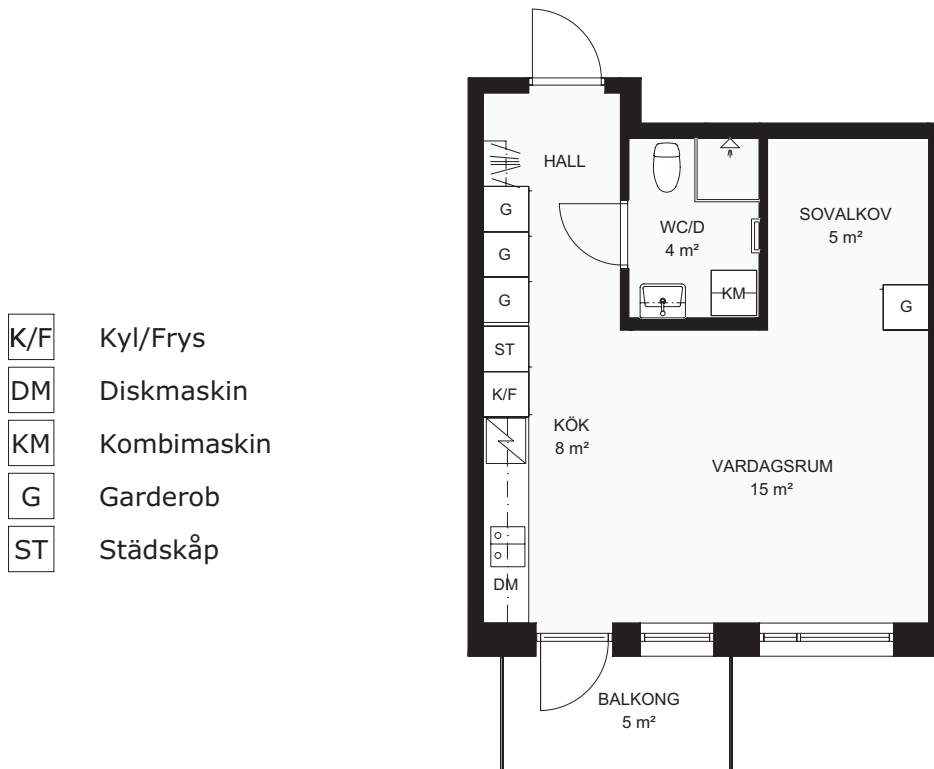

## 687-083-01

Våningsplan: 2

RoK: 1

Area: 39m<sup>2</sup>

Adress: Hisstornsgatan 1

Rumsareor och lägenhetens totala area är avrundad till närmaste heltal.

0 1 2 3 4 5M

Norr Norr 