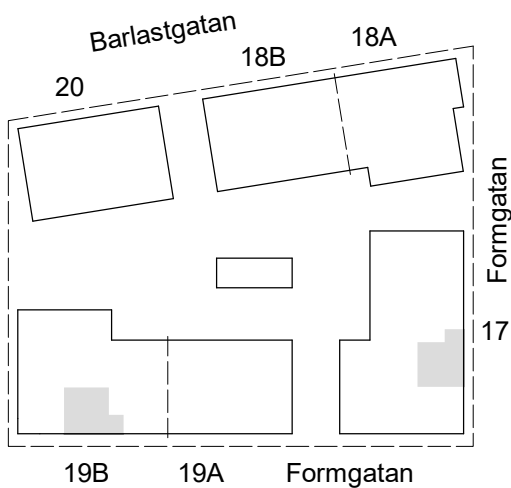

Konstgjutaren 1

Lägenhet 2 RoK - 53,5 m²

Lägenhetstyp avser:

1103, 1203, 1303, 1403 Formgatan 17

1103, 1203, 1303 Formgatan 19B

Plan 6
Plan 5
Plan 4
Plan 3
Plan 2
Plan 1
Entréplan

Skala 1:100

DM	Diskmaskin	HS	Högsåp
KF	Kyl/Frys	G	Garderob
K	Kyl	ST	Städsåp
F	Frys	ELC	Elcentral
L	Linnesåp	+ - #	Klädstång
☒	Spis med ugn	KPH	Kapphylla

BH=X Bröstningshöjd i meter

BH=(X) Bröstningshöjd / glasad del av fönsterparti

Med reservation för ändringar och eventuella tryckfel.