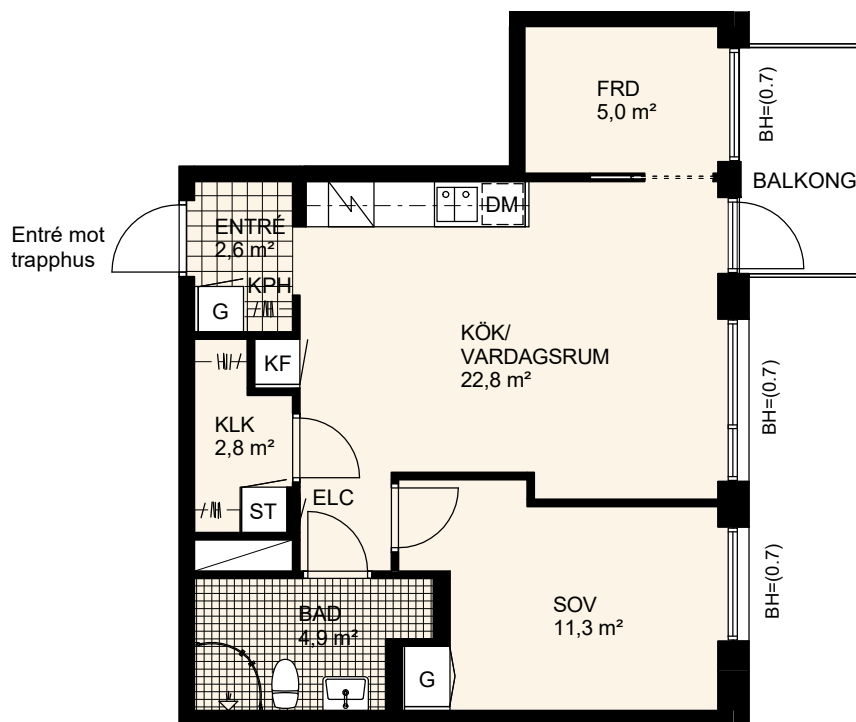

Konstgjutaren 1

Lägenhet 2 RoK - 53,5 m²

Lägenhetstyp avser:

1103, 1203, 1303, 1403 Formgatan 17

1103, 1203, 1303 Formgatan 19B

Plan 6
Plan 5
Plan 4
Plan 3
Plan 2
Plan 1
Entréplan

Skala 1:100

DM	Diskmaskin	HS	Högsåp
KF	Kyl/Frys	G	Garderob
K	Kyl	ST	Städsåp
F	Frys	ELC	Elcentral
L	Linnesåp	+ - #	Klädstång
☒	Spis med ugn	KPH	Kapphylla

BH=X Bröstningshöjd i meter

BH=(X) Bröstningshöjd / glasad del av fönsterparti

Med reservation för ändringar och eventuella tryckfel.