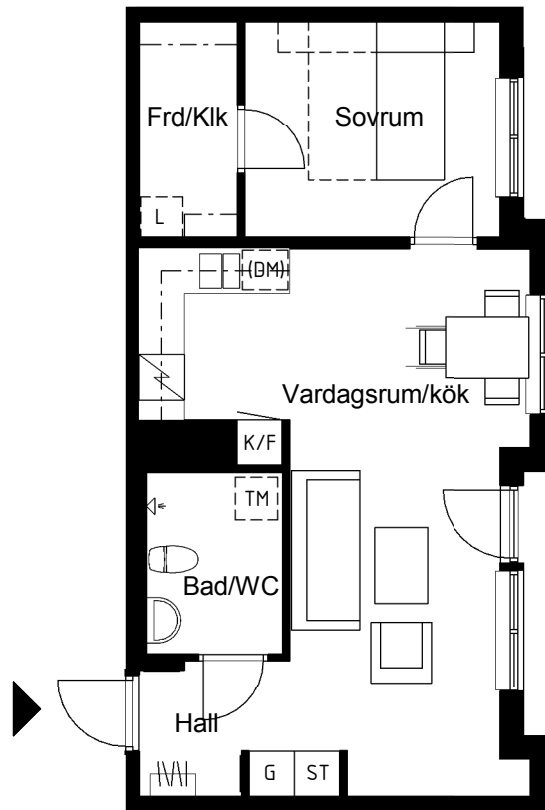

# Kalkstenen

2018-03-26

Magnolia Bostad förbehåller sig rätten till ändringar.  
Lägenheterna är uppmätta på ritning och variation  
kan förekomma vid fysisk uppmätning.

Yta  
Rum  
Våning  
Lägenhet

49 kvm  
2 ROK  
Entréplan  
4-1005

Skala 1:100

## Teckenförklaringar

G	Garderob
ST	Städsåp
L	Linneskåp
K/F	Kyl/frys
K	Kyl
F	Frys
(DM)	Förberett för diskmaskin
TM	Tvättmaskin
TT	Torktumlare
KM	Kombimaskin
Frd	Lägenhetsförråd

## Lägenhetens placering i huset

**MAGNOLIA**