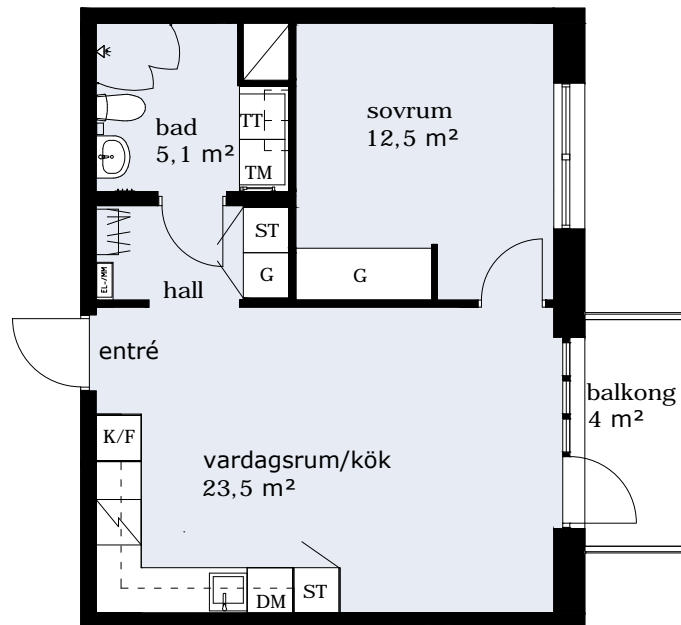

Lägenhet: 678-043-01

Våningsplan: 3

RoK: 2

Area: 46,9 m²

Adress: Rörtornsgatan 1

- DM DISKMASKIN
- F FRYSSKÅP
- G GARDEROBSKÅP
- K KYLSKÅP
- ST STÄDSKÅP
- TM TVÄTTMASKIN
- TT TORKTUMLARE

0 1 2 3 4 5M

Norr

Hus A

Lägenhet

Norr