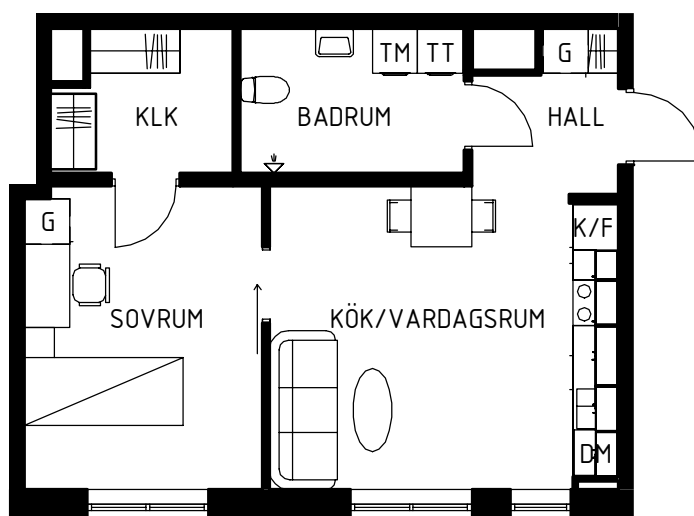

# Maria Mosaik

2019-04-05  
HUS F

Yta  
Rum  
Våning  
Lägenhet

46 kvm  
2 rok  
Entréplan  
37-1001

Magnolia Bostad förbehåller sig rätten till ändringar i utförande. Lägenheterna är uppmätta på ritning och variation kan förekomma vid fysisk uppmätning.

Skala 1:100

## Lägenhetens placering i huset

Pilen visar entré till lägenheten

**MAGNOLIA**