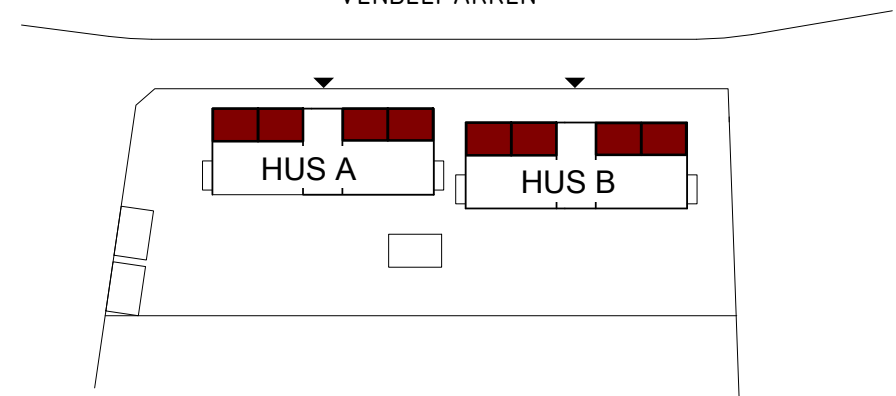

1 Rok 31 kvm

Lägenhet med sovalkov och utsikt
över Vendelparken

ORIENTERINGSFIGUR

VENDELPARKEN