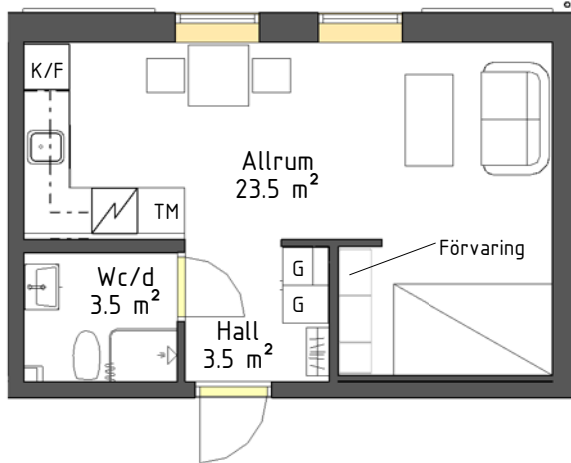

Vikhem

Nybyggnad av flerbostadshus

LÄGENHET TYP 1 (ovanvåning)

HUS A A1101, A1102, B1103, B1104

HUS B A1101, A1102, B1103, B1104

1 Rok 31 kvm

Lägenhet med sovalkov och utsikt
över Vendelparken

ORIENTERINGSFIGUR