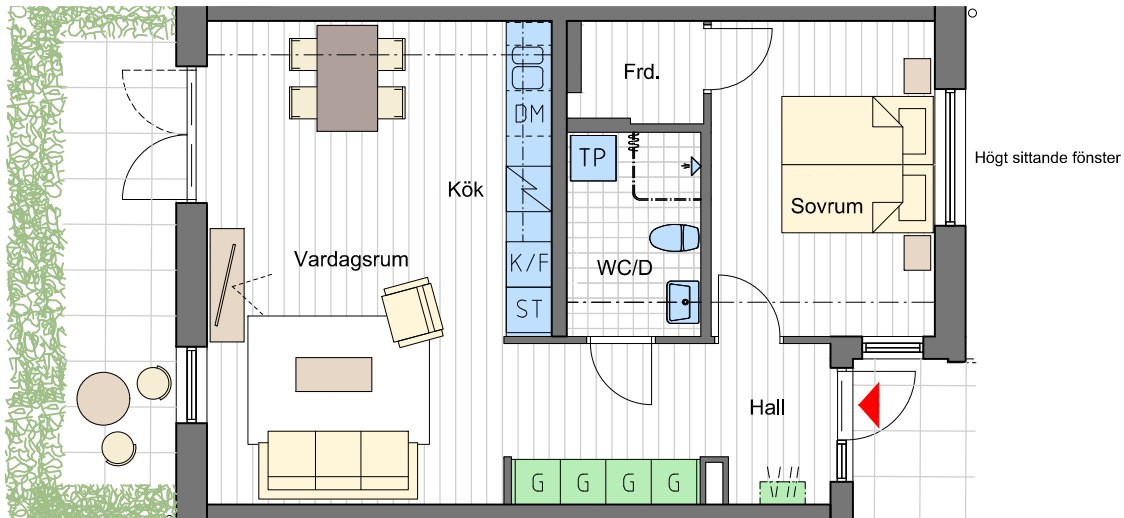

Planer redovisade med förslag på möblering.
 Inredning är endast symboliskt redovisad.
 Ytangivelser är preliminära. Avvikelser kan förekomma.

TRIANON

Lerteglet 1, Malmö

Bostadslägenhet i hus L1
 2 rok (markplan), 59 kvm boyta