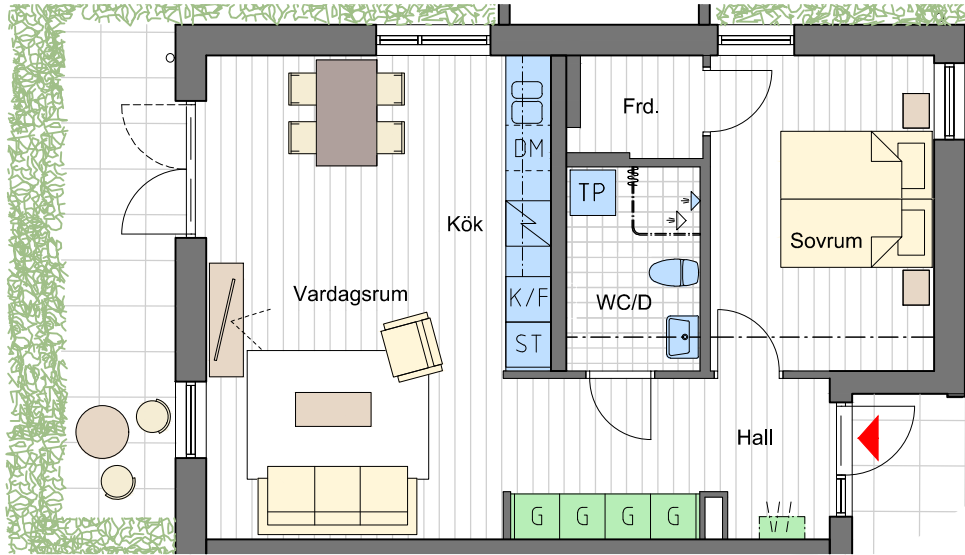

Planer redovisade med förslag på möblering.
Inredning är endast symboliskt redovisad.
Ytangivelser är preliminära. Avvikelser kan förekomma.

TRIANON 

Lerteglet 1, Malmö

Bostadslägenhet i hus L1-2
2 rok (markplan, gavellägenhet), 59 kvm boyta