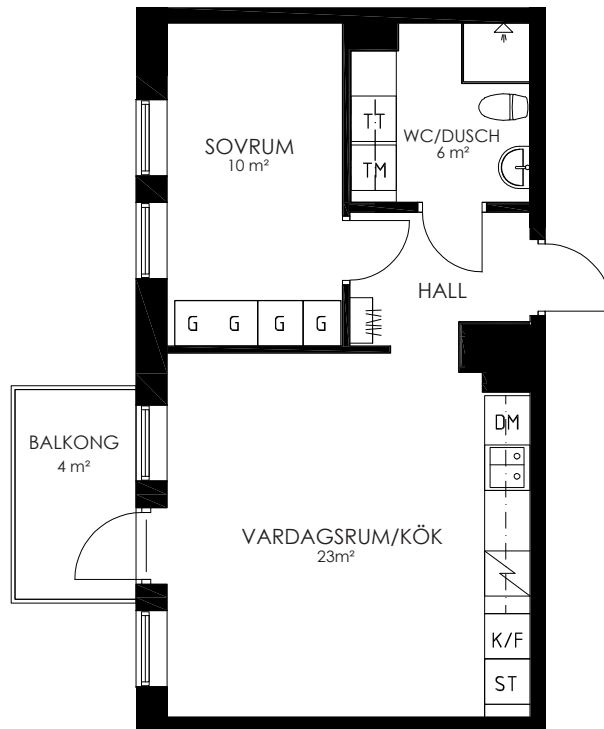

## 688-094-01

Våningsplan: 2

RoK: 2

Area: 43m<sup>2</sup>

Adress: Portvaktsgatan 3 lgh 1102

Rumsarea och lägenhetens totala boarea är avrundade till närmaste heltal

- K Kylskåp
- F Frys
- K/F Kyl/Frys
- Spis
- DM Diskmaskin
- TM Tvättmaskin
- TT Torktumlare
- KM Kombimaskin
- G Garderob
- ST Städsåp
- HS Högsåp
- SKG Skjutdörrsgarderob
- KLK Klädkammare
- LGHFRD Lägenhetsförråd