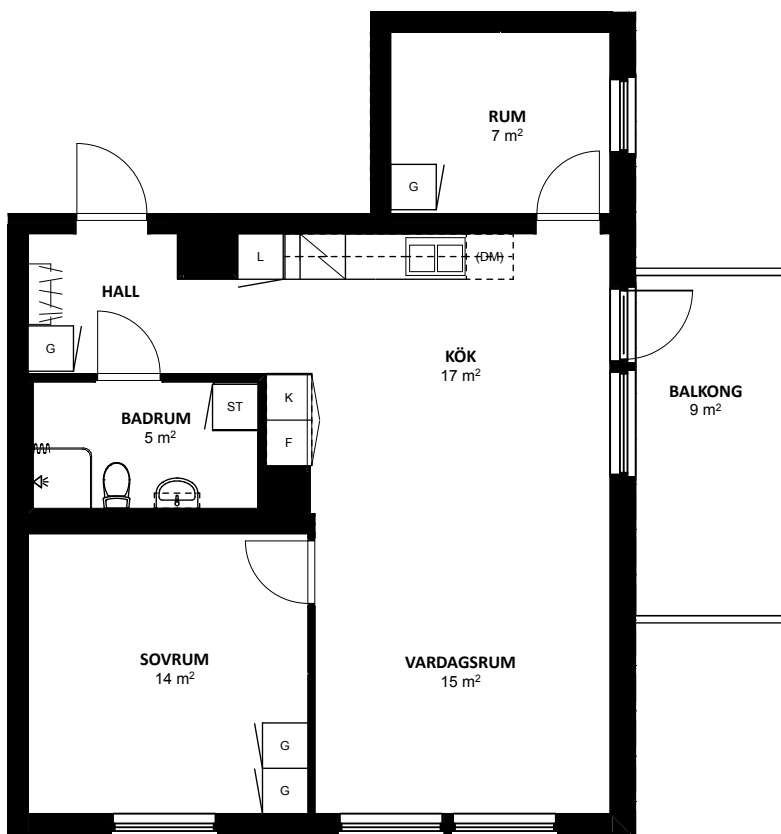

## Lägenhet: 249-037-01

Våningsplan: 3

RoK: 3

Area: 66 m<sup>2</sup>

Adress: Munkhätttegatan 163

Lägenhetens totala boarea är avrundad till närmaste heltal.

## Förklaringar

K/F	Kyl/Frys
K	Kylskåp
F	Frysskåp
(DM)	Plats för diskmaskin
TM	Tvättmaskin
TT	Torktumlare
G	Garderob
L	Linneskåp
ST	Städskåp
KLK	Klädkammare

## Orienteringsfigur