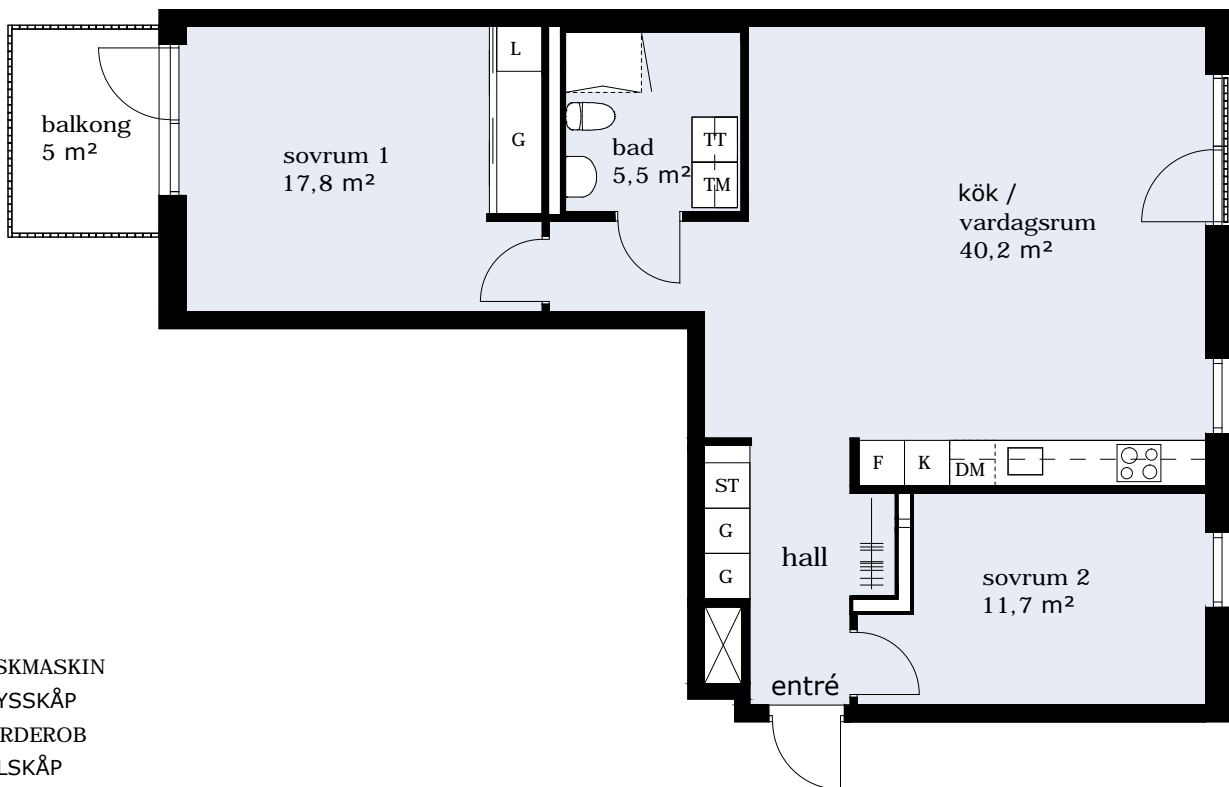

Lägenhet: 463-026-01

Våningsplan: 5

RoK: 3

Area: 84 m²

Adress: Skeppsgatan 1D

- DM DISKMASKIN
- F FRYSSKÅP
- G GARDEROB
- K KYLSKÅP
- L LINNESKÅP
- ST STÄDSKÅP
- TM TVÄTTMASKIN
- TT TORKTUMLARE

0 1 2 3 4 5M

Norr 

Hus 2

Lägenhet