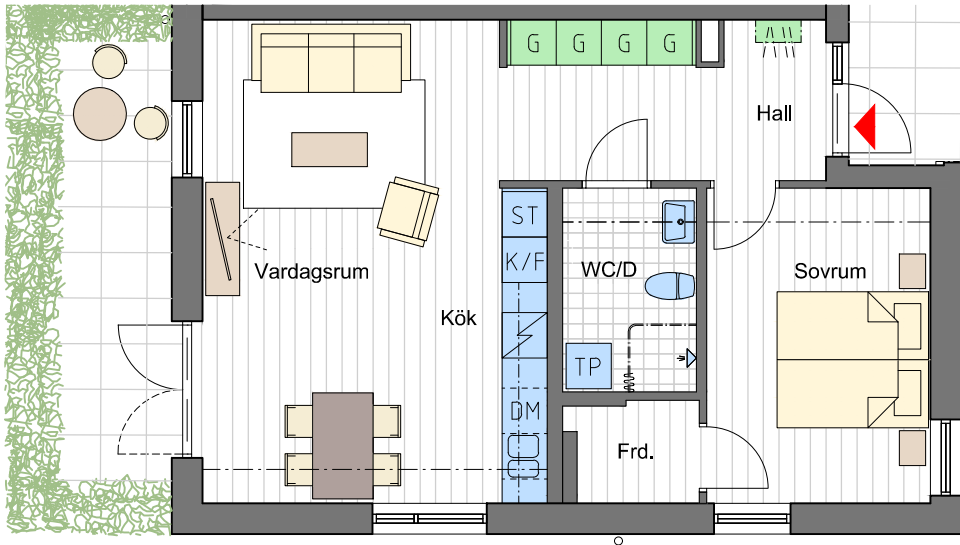

Planer redovisade med förslag på möblering.  
Inredning är endast symboliskt redovisad.  
Ytangivelser är preliminära. Avvikelser kan  
förekomma.

**TRIANON**

## Lerteglet 1, Malmö

Bostadslägenhet i hus L1  
2 rok (markplan, spegelvänd gavellägenhet), 59 kvm boyta