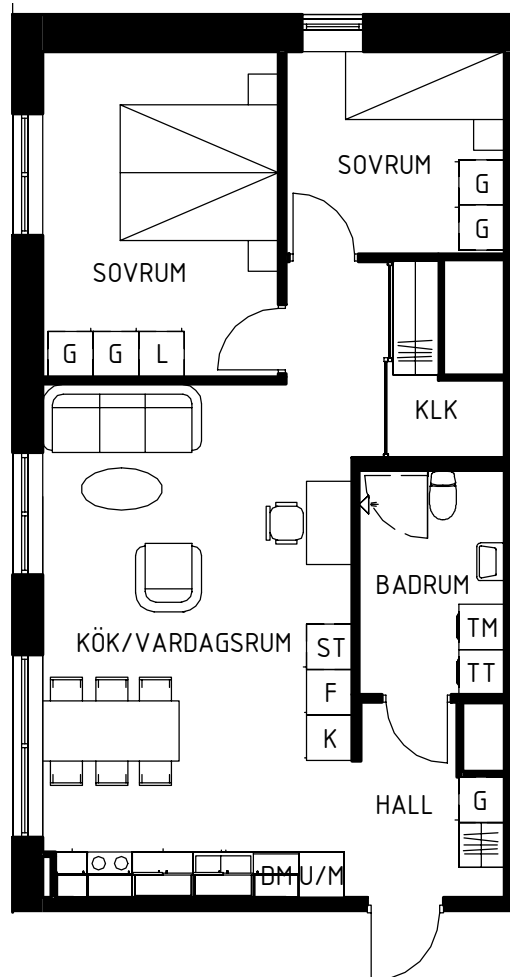

# Maria Mosaik

2019-04-05  
HUS C

Yta  
Rum  
Våning  
Lägenhet

67 kvm  
3 rok  
Entréplan  
31-1001

Magnolia Bostad förbehåller sig rätten till ändringar i utförande. Lägenheterna är uppmätta på ritning och variation kan förekomma vid fysisk uppmätning.

Skala 1:100

## Teckenförklaringar

G	Garderob
L	Linneskåp
ST	Städsåp
KH	Kapphylla
K/F	Kyl/frys
K	Kyl
F	Frys
DM	Diskmaskin
KM	Kombitvättmaskin
TM	Tvättmaskin
TT	Torktumlare
KLK	Klädkammare

## Lägenhetens placering i huset

Pilen visar entré till lägenheten

**MAGNOLIA**