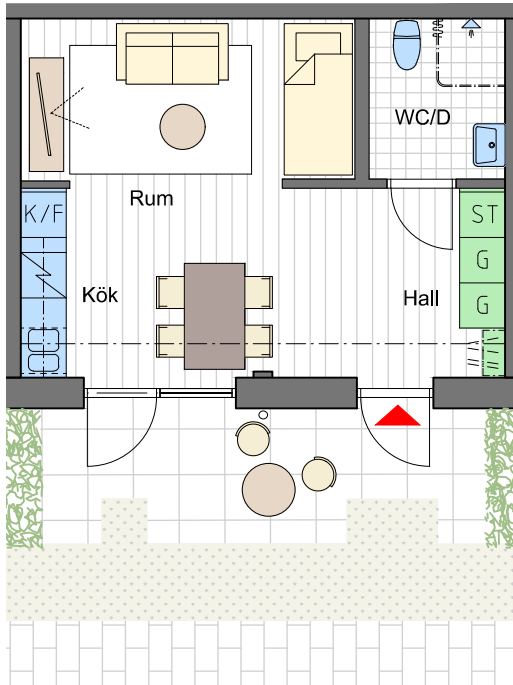

Planer redovisade med förslag på möblering.
Inredning är endast symboliskt redovisad.
Ytångivelser är preliminära. Avvikelser kan
förekomma.

TRIANON

Lerteglet 1, Malmö

Bostadslägenhet i hus L3
1 rok (markplan), 30 kvm boyta