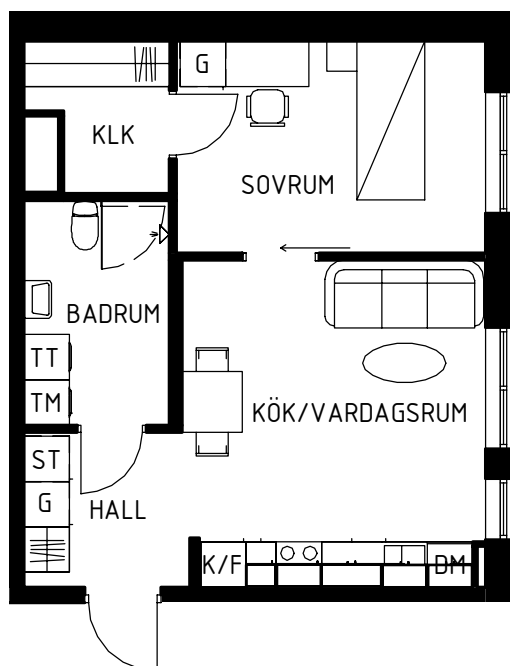

Maria Mosaik

2018-10-25
HUS B

Yta
Rum
Våning
Lägenhet

43 kvm
2 rok
Entréplan
2-1002

Magnolia Bostad förbehåller sig rätten till ändringar i utförande. Lägenheterna är uppmätta på ritning och variation kan förekomma vid fysisk uppmätning.

Skala 1:100

Teckenförklaringar

G	Garderob
L	Linneskåp
ST	Städsåp
KH	Kapphylla
K/F	Kyl/frys
K	Kyl
F	Frys
DM	Diskmaskin
KM	Kombitvättmaskin
TM	Tvättmaskin
TT	Torktumlare
KLK	Klädkammare

Lägenhets placering - våningsplan

Lägenhetens placering i huset

Pilen visar entré till lägenheten

MAGNOLIA