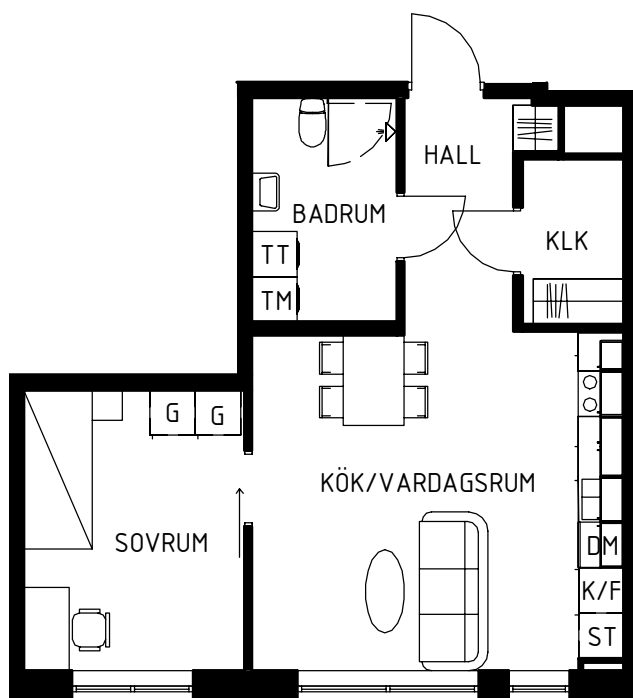

# Maria Mosaik

2018-10-25  
HUS B

Yta  
Rum  
Våning  
Lägenhet

49 kvm  
2 rok  
Entréplan  
2-1005

Magnolia Bostad förbehåller sig rätten till ändringar i utförande. Lägenheterna är uppmätta på ritning och variation kan förekomma vid fysisk uppmätning.

Skala 1:100

## Lägenhets placering - våningsplan

## Lägenhetens placering i huset

Pilen visar entré till lägenheten

**MAGNOLIA**