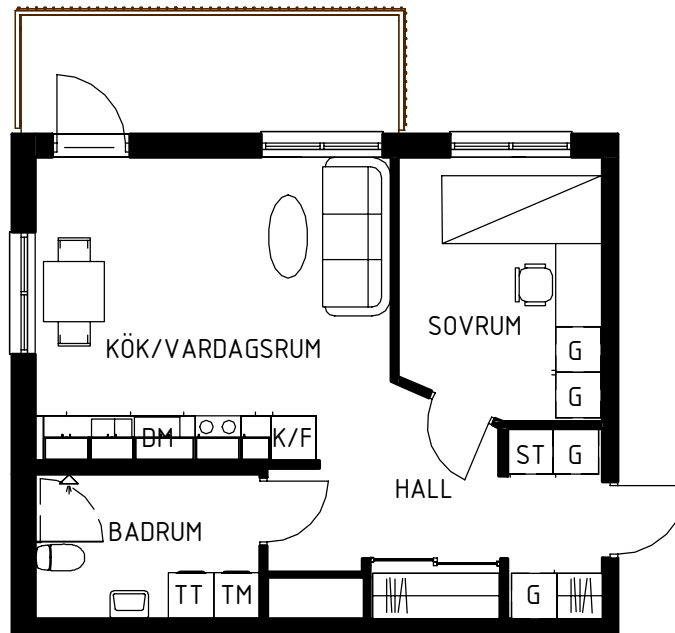

# Maria Mosaik

2019-04-05  
HUS F

Yta  
Rum  
Våning  
Lägenhet

45 kvm  
2 rok  
5  
35-1504

Magnolia Bostad förbehåller sig rätten till ändringar i utförande. Lägenheterna är uppmätta på ritning och variation kan förekomma vid fysisk uppmätning.

Skala 1:100

## Lägenhetens placering i huset

**MAGNOLIA**